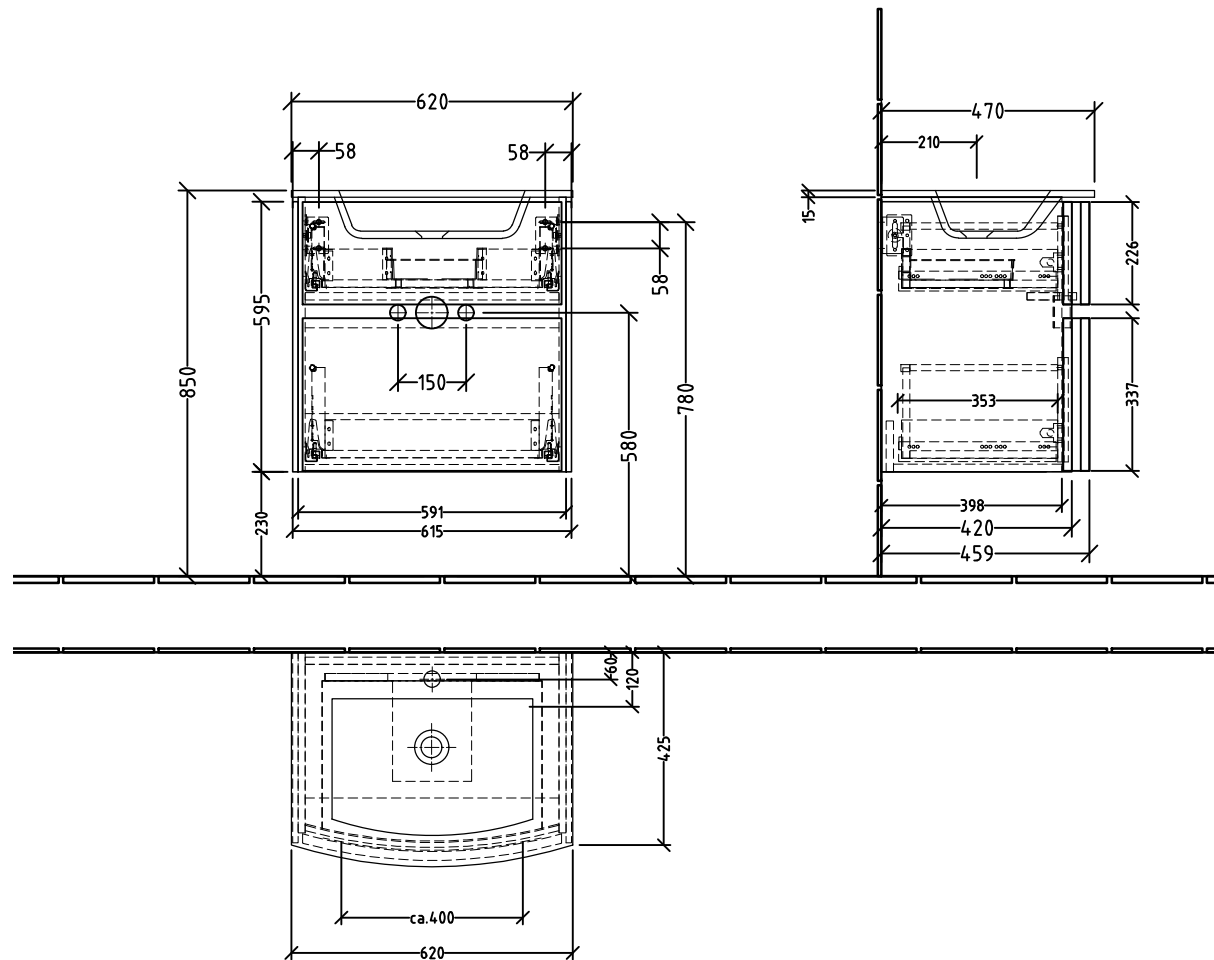

SY222

SANIPA
Villeroy & Boch Group

Montagezeichnung
Twiga - SY

Zeichner
GA
Datum
27.02.2019

Alle Angaben in mm - Technische Änderungen vorbehalten.
Diese Zeichnung ist unser geistiges Eigentum und darf ohne unsere
Genehmigung nicht kopiert oder Dritten zugänglich gemacht werden.