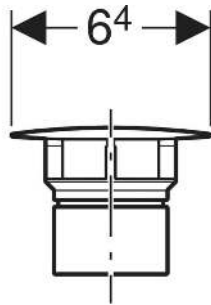

Geberit Ventilabdeckung für Ablaufventil mit freiem Auslauf

VERWENDUNGSZWECKE

- Für Waschbeckenanschlüsse mit freiem Auslauf
- Für Clou Waschbeckenanschlüsse

LIEFERUMFANG

- Haarsieb

ZUBEHÖR

- Geberit ONE Wandbidet geschlossenes Keramikdesign

Art.-Nr.	Farbe / Oberfläche	d, Ø mm	Werkstoff	VE1 St.	VE2 St.
241.993.14.1	schwarz matt	64	Kunststoff	1	20