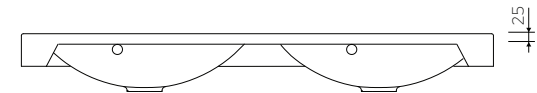

KOMA 120 D

MÖBELWASCHTISCH
VANITY WASHBASIN

Index: W-162-1200-500-M-01-00

· Installationstyp / Recommended mounting method:
- Möbelwaschtisch / Vanity

· Passend für Armaturen/ Suitable with kind of faucets
- Wandarmatur / Wall mounted
- Waschtischarmatur / Countertop

· Mit oder ohne Armaturloch / With or without tap hole

· Mit Überlauf / With overflow

· Material / Material:
- MARMOLIT®

· Gewicht / Weight : 24,7 kg

LÄNGE	BREITE	HÖHE
LENGHT	WIDTH	HEIGHT
1200	500	125

DIESES PRODUKT IST KOMBINIERBAR MIT: / PRODUCT COMPATIBLE WITH: