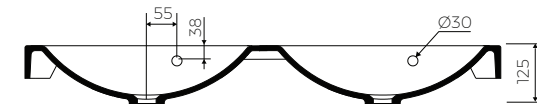

KOMA 120 D

MÖBELWASCHTISCH
VANITY WASHBASIN

Index: W-162-1200-500-M-01-00

· Installationstyp / Recommended mounting method:
- Möbelwaschtisch / Vanity

· Passend für Armaturen/ Suitable with kind of faucets
- Wandarmatur / Wall mounted
- Waschtischarmatur / Countertop

· Mit oder ohne Armaturloch / With or without tap hole

· Mit Überlauf / With overflow

· Material / Material:
- MARMOLIT®

· Gewicht / Weight : 24,7 kg

LÄNGE	BREITE	HÖHE
LENGHT	WIDTH	HEIGHT
1200	500	125

DIESES PRODUKT IST KOMBINIERBAR MIT: / PRODUCT COMPATIBLE WITH: