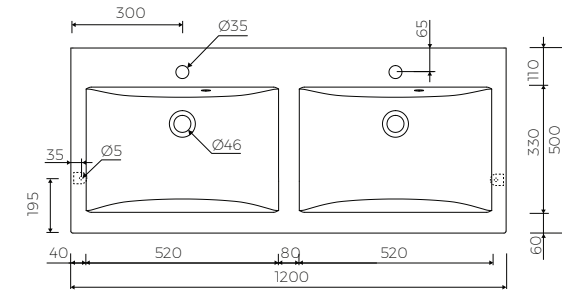

KOMA 120 D

MÖBELWASCHTISCH
VANITY WASHBASIN

Index: W-162-1200-500-M-01-00

· Installationstyp / Recommended mounting method:
- Möbelwaschtisch / Vanity

· Passend für Armaturen/ Suitable with kind of faucets
- Wandarmatur / Wall mounted
- Waschtischarmatur / Countertop

· Mit oder ohne Armaturloch / With or without tap hole

· Mit Überlauf / With overflow

· Material / Material:
- MARMOLIT®

· Gewicht / Weight : 24,7 kg

LÄNGE	BREITE	HÖHE
LENGHT	WIDTH	HEIGHT
1200	500	125

DIESES PRODUKT IST KOMBINIERBAR MIT: / PRODUCT COMPATIBLE WITH: