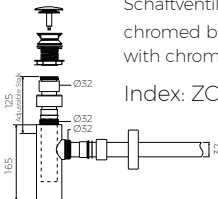

KOMA 120 D

MÖBELWASCHTISCH
VANITY WASHBASIN

Index: W-162-1200-500-M-01-00

· Installationstyp / Recommended mounting method:
- Möbelwaschtisch / Vanity

· Passend für Armaturen/ Suitable with kind of faucets
- Wandarmatur / Wall mounted
- Waschtischarmatur / Countertop

· Mit oder ohne Armaturloch / With or without tap hole

· Mit Überlauf / With overflow

· Material / Material:
- MARMOLIT®

· Gewicht / Weight : 24,7 kg

LÄNGE	BREITE	HÖHE
LENGHT	WIDTH	HEIGHT
1200	500	125

DIESES PRODUKT IST KOMBINIERBAR MIT: / PRODUCT COMPATIBLE WITH:

*gegen Aufpreis /
additional fees apply

Ablaufgarnitur PCV
Ablauf "Klick Klack" mit
verchromter Abdeckkappe
PVC trap set with
chromed „Click Clack“ trigger

Index: ZPC*

*gegen Aufpreis /
additional fees apply