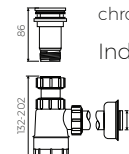

· Mit oder ohne Armaturloch / With or without tap hole

· Mit Überlauf / With overflow

· Material / Material:
- MARMOLIT®

· Gewicht / Weight : 24,7 kg

LÄNGE	BREITE	HÖHE
LENGHT	WIDTH	HEIGHT
1200	500	125

DIESES PRODUKT IST KOMBINIERBAR MIT: / PRODUCT COMPATIBLE WITH:

Index: Easy Clean*

*gegen Aufpreis /
additional fees apply

Ablaufgarnitur PCV
Schaftventil "pop down" - chrom
PVC trap set with
chromed „pop down“ waste trigger

Index: ZCCN*

ZICCO
PURE BEAUTY