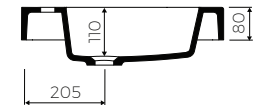

KOMA 120 D

MÖBELWASCHTISCH
VANITY WASHBASIN

Index: W-162-1200-500-M-01-00

· Installationstyp / Recommended mounting method:
- Möbelwaschtisch / Vanity

· Passend für Armaturen/ Suitable with kind of faucets
- Wandarmatur / Wall mounted
- Waschtischarmatur / Countertop

· Mit oder ohne Armaturloch / With or without tap hole

· Mit Überlauf / With overflow

· Material / Material:
- MARMOLIT®

· Gewicht / Weight : 24,7 kg

LÄNGE	BREITE	HÖHE
LENGHT	WIDTH	HEIGHT
1200	500	125

DIESES PRODUKT IST KOMBINIERBAR MIT: / PRODUCT COMPATIBLE WITH: