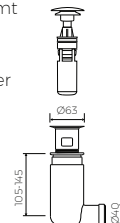

· Mit oder ohne Armaturloch / With or without tap hole

· Mit Überlauf / With overflow

· Material / Material:
- MARMOLIT®

· Gewicht / Weight : 24,7 kg

LÄNGE	BREITE	HÖHE
LENGHT	WIDTH	HEIGHT
1200	500	125

DIESES PRODUKT IST KOMBINIERBAR MIT: / PRODUCT COMPATIBLE WITH:

*gegen Aufpreis /
additional fees apply

Ablaufgarnitur PCV
Ablauf "Klick Klack" mit
verchromter Abdeckkappe
PVC trap set with
chromed „Click Clack“ trigger

Index: ZPC*

*gegen Aufpreis /
additional fees apply

Ablaufgarnitur - Messing verchromt
Schaftventil „Klick Klack“ - chrom
chromed brass trap set
with chromed „Click Clack“ trigger

Index: ZCC*

*gegen Aufpreis /
additional fees apply

Ablaufgarnitur PCV
Schaftventil „Klick Klack“ - chrom
- Möglichkeit der Reinigung von oben
PVC trap set with
chromed „Click Clack“ trigger
- cleaning from the top system