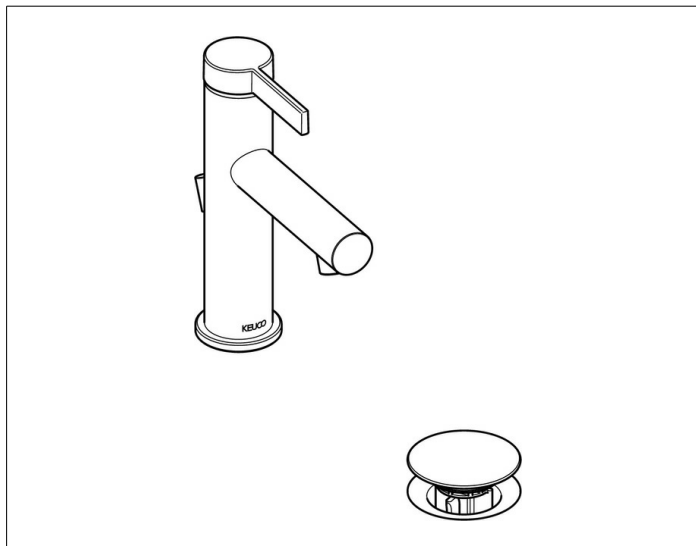

**IXMO**

**59502371000 Einhebel-Waschtischmischer 100**

**PRODUKT**

**ZEICHNUNG**

**PRODUKTBESCHREIBUNG**

mit Zugstangen-Ablaufgarnitur 1 1/4 Zoll,  
mit runder und eckiger Rosette,  
Einlochmontage mit Schnell-Montage-System,  
Mischwasserkartusche mit keramischen Dichtscheiben,  
Luftsprudler M 20x1, Druckschläuche 570 mm, G 3/8 Zoll,  
Durchfluss begrenzt auf 7,0 l/min.,

**OBERFLÄCHE**

schwarz matt

**ABMESSUNG**

IXMO Pure, Rosette rund/eckig

**AUSSCHREIBUNGSTEXT**

KEUCO, IXMO, Einhebel-Waschtischmischer 100, Art. Nr.: 59502371000,  
Einhebel-Waschtischmischer in Oberfläche Schwarz-Matt im Design IXMO  
PURE,  
mit Zugstangen-Ablaufgarnitur mit G 1 1/4 Zoll Anschlussgewinde,  
Einzigartige Technologie, multifunktionaler Minimalismus:  
Bei IXMO werden Funktionen intelligent zusammengeführt,  
Design: rund / eckig, Aufputz Montage,  
Material: entzinkungsarmes Messing, Schwarz-Matt,  
Gesamthöhe: 178mm, Höhe bis Unterkante Strahlregler: 94mm,  
Breite: 48mm, Ausladung: 147mm,  
Rosettengröße: Ø 48mm bzw. 48 x 48mm,  
Auslieferung erfolgt mit runder und eckiger Rosette,  
Einlochmontage mit Schnell-Montage-System für Waschtische,  
Kartusche: hochwertige Mischwasserkartusche mit keramischen  
Dichtscheiben,  
Einhebelmischer, Wasseranschluss mit flexiblen Druckschläuchen,  
Länge 435mm, Gewindedurchmesser G 3/8 Zoll, integrierter Luftsprudler  
M20x1,  
Durchflussmenge begrenzt auf 7,0 l/min