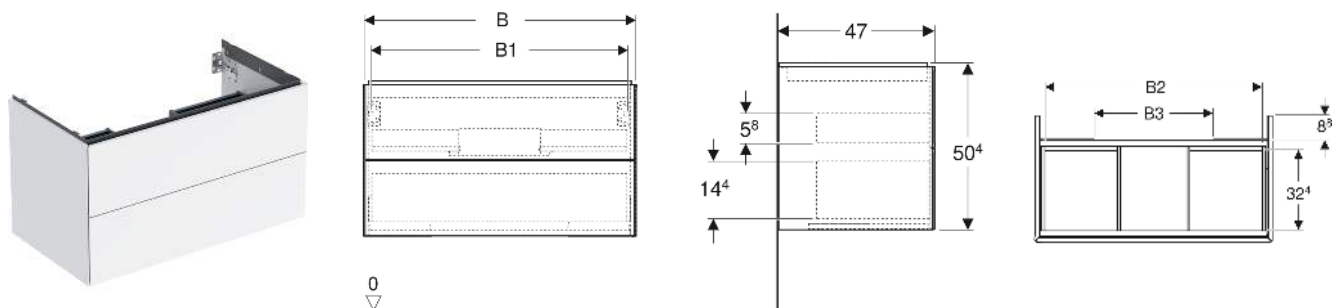

Geberit ONE Unterschrank für Waschtisch, mit zwei Schubladen

EIGENSCHAFTEN

- FSC™ C134279 zertifiziert
- Wandhängend
- Komplettnutzbarer Stauraum in oberer Schublade
- Mit zwei Schubladen
- Push-to-open-Mechanismus zum Öffnen
- Schublade mit Selbsteinzug
- Feuchtigkeitsbeständig
- Vormontiert geliefert

TECHNISCHE DATEN

Werkstoff Hochverdichtete Dreischicht-Holzspanplatte
 Schubladenbelastung max. 20 kg

LIEFERUMFANG

- Unterschrank für Waschtisch
- Befestigungsmaterial

ZUBEHÖR

- Geberit Lichteiste für Schublade, links und rechts, Länge 35 cm

- Geberit Set Schubladeneinsätze für obere Schublade
- Geberit Steckdosenelement mit Netzstecker
- Geberit Steckdosenelement mit ComfortLight-Modul
- Geberit Handtuchhalter für Badezimmermöbel

INFO

- Für die Installation des Unterschrankes wird ein Geberit Waschbeckenanschluss, Raumsparmodell benötigt. Siehe Sortimentsübersicht Waschtisch-Serie oder Onlinekatalog, Zubehör Waschtische.
- Mix & Match: Artikel gleicher Breite sind in den Serien Geberit ONE, Acanto, iCon frei kombinierbar

Art-Nr.	Mix & Match	Farbe / Oberfläche	B cm	B1 cm	B2 cm	B3 cm	Breite Waschtisch cm	H cm	T cm	VE1 St.
505.265.00.4 *	Ja	sandgrau / lackiert hochglänzend	118.4	113	110.9	74.4	120	50.4	47	1

* Auftragsbezogene Produktion