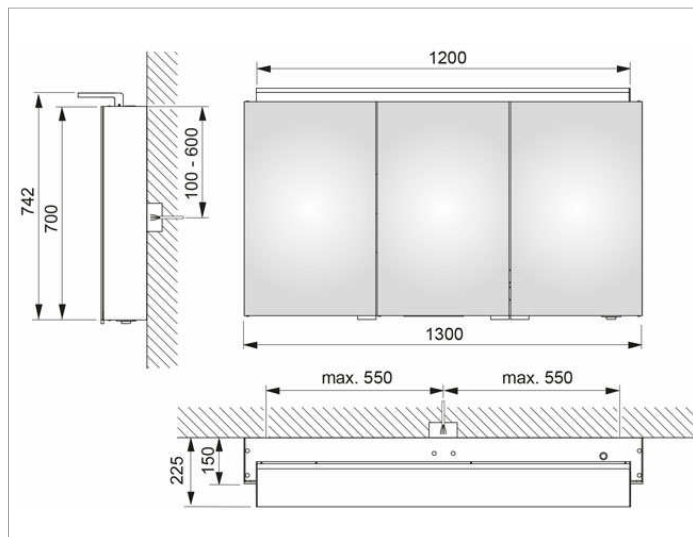

Royal L1
13606171302 Spiegelschrank

PRODUKT

ZEICHNUNG

PRODUKTBESCHREIBUNG

3 Drehtüren aus Kristall-Doppelspiegel,
 Seitenverspiegelung, 2 innenliegende Schubkästen

Bedienung:

außenliegender Drehdimmer mit den Funktionen:

silber-gebeizt-eloxiert

ABMESSUNG

1300 x 742 x 150 mm