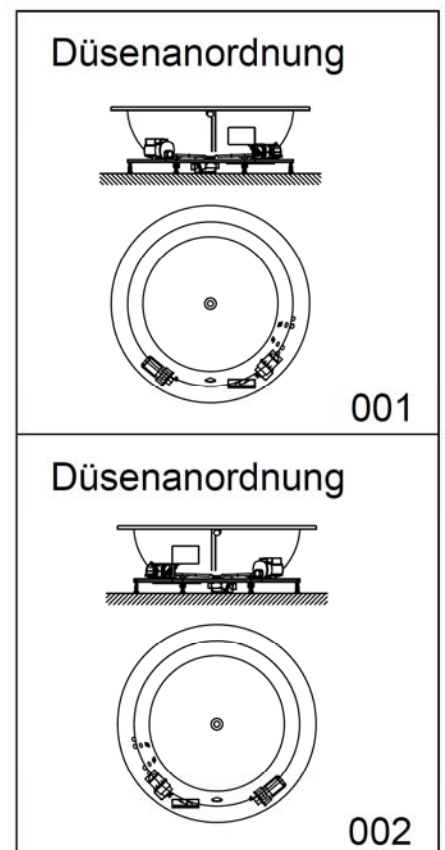

Artikelbeschreibung:

Tergum: Lassen Sie mit TERGUM Ihre Verspannungen im Oberkörper verschwinden. Ist Ihr Nacken verspannt? Spüren Sie die unzähligen Stunden am Schreibtisch in Ihrem Rücken? Wer viel sitzt, leidet häufig unter Verspannungen. Erleichterung verschafft Ihnen nunmehr unser Whirlsystem TERGUM.