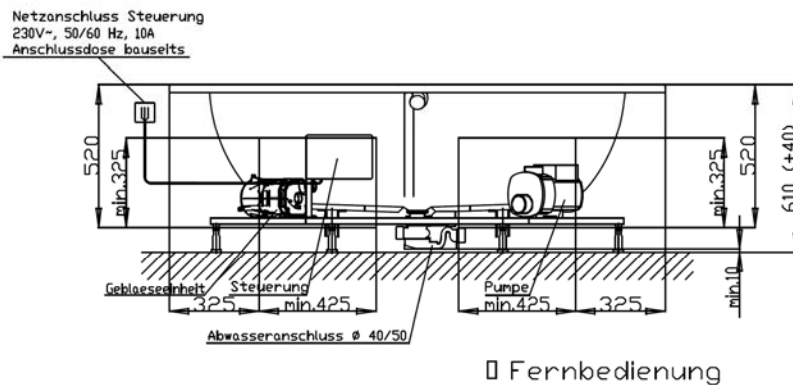

## GRUNDAUSSTATTUNG

- 10 Rückendüsen
- Gebläse 400W regelbar mit Luftvorheizer und mit Ozonisierung
- Whirlpumpe 900W regelbar, selbstentleerend
- Absaugdüse kombiniert mit Ab-/Überlaufarmatur HOESCH Combi
- Funkfernbedienung
- HOESCH Steuerung 230 V, 50/60 Hz
- Komplett installiertes Rohrleitungssystem
- Sichtbare Einbauteile verchromt