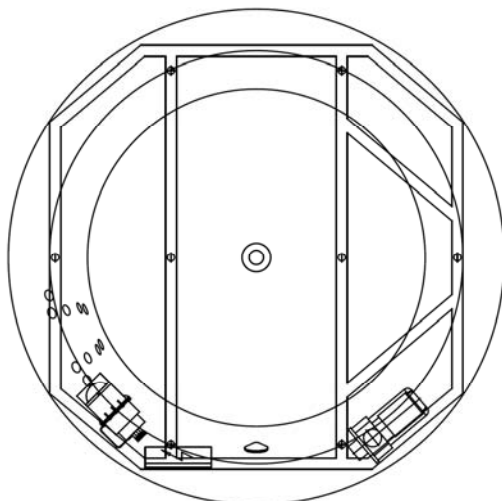

Artikelbeschreibung:

Tergum: Lassen Sie mit TERGUM Ihre Verspannungen im Oberkörper verschwinden. Ist Ihr Nacken verspannt? Spüren Sie die unzähligen Stunden am Schreibtisch in Ihrem Rücken? Wer viel sitzt, leidet häufig unter Verspannungen. Erleichterung verschafft Ihnen nunmehr unser Whirlsystem TERGUM.