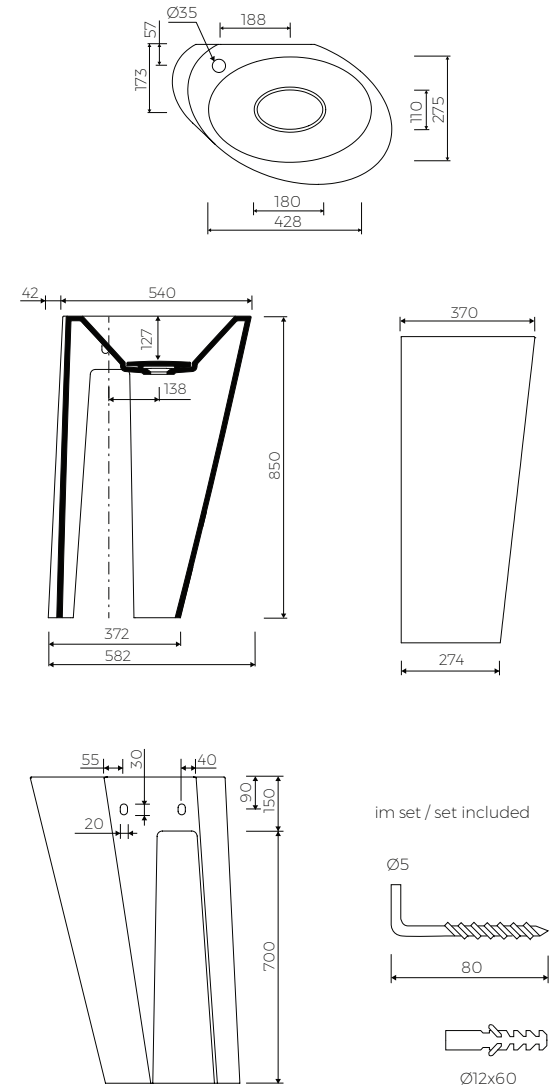

# ATOS S

STEHENDES WASCHBECKEN ZUR WANDMONTAGE  
BACK TO WALL FLOOR STANDING WASHBASIN

Index: W-009-582-370-M-00-00

- Installationstyp / Recommended mounting method:  
- Stehendes Waschbecken zur Wandmontage / Back to wall floor standing
- Montage mit Hilfe von Hacken / Instaled with hooks
- Passend für Armaturen / Suitable with kind of faucets  
- Wandarmatur / Wall mounted  
- Waschtischarmatur / Countertop
- Mit oder ohne Armaturloch / With or without tap opening
- Ohne Überlauf / Without overflow
- Mit Platte / With waste cover
- Es gibt die Möglichkeit den Abfluss mit dem ZCCN Set zu schliessen  
With the possibility to stop the draining with the ZCCN assembly
- Material / Material:  
- MARMOLIT®
- Gewicht / Weight : 32,2 kg

LÄNGE	BREITE	HÖHE
LENGHT	WIDTH	HEIGHT
582	370	850

DIESES PRODUKT IST KOMBINIERBAR MIT: / PRODUCT COMPATIBLE WITH:

gegen Aufpreis / additional fees apply

Ab- und Überlaufgarnitur PVC  
mit Sieb und Gummistopfen  
PVC trap set  
with strainer and rubber plug

Index: ZPS\*

gegen Aufpreis / additional fees apply

Ablauf Pop Down aus PVC  
- verchromt  
PVC trap set with  
chromed „pop down“ waste trigger

Index: ZCCN\*

im set / set included