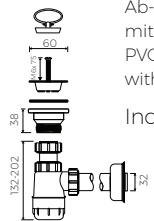

LÄNGE	BREITE	HÖHE
LENGHT	WIDTH	HEIGHT
582	370	850

DIESES PRODUKT IST KOMBINIERBAR MIT: / PRODUCT COMPATIBLE WITH:

gegen Aufpreis / additional fees apply

Ab- und Überlaufgarnitur PVC  
mit Sieb und Gummistopfen  
PVC trap set  
with strainer and rubber plug

Index: ZPS\*

gegen Aufpreis / additional fees apply

Ablauf Pop Down aus PVC  
- verchromt  
PVC trap set with  
chromed „pop down“ waste trigger

Index: ZCCN\*

im set / set included