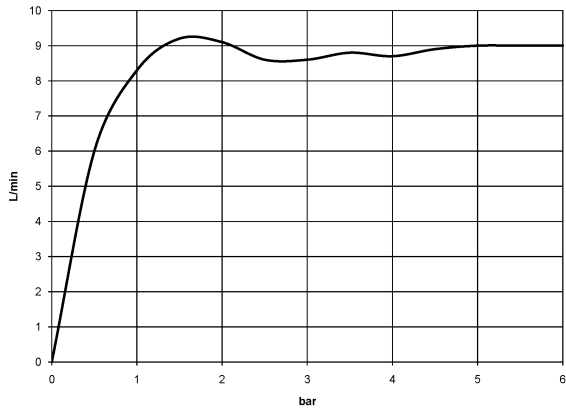

Dusche - Madison
Schlauchbrausegarnitur mit Einzelrosetten - messing
Artikelnummer: 27 803 371-09

- Brausekopf Ø 64 mm
- Normalstrahl
- mit Antikalk-System
- Brauseabgang 1/2"
- Rosette für Wandanschlussbogen Ø 60 mm
- Rosette für Brausehalter Ø 60 mm
- Metallbrauseschlauch 1250 mm mit integriertem Verdrehenschutz
- Wandanschlussbogen 1/2"
- Durchfluss max. 9 l/min
- Armaturengruppe nach DIN 4109: 1
- Um die überproportional gestiegenen Materialkosten auszugleichen, sehen wir uns leider gezwungen, ab dem 1. Juni 2020 einen Edelmetallzuschlag in Höhe von zehn Prozent für diesen Artikel zu berechnen.
- Der Zuschlag ist nicht im angezeigten Preis enthalten.
- Eigensicher gegen Rückfließen.
- Passt zu Madison

messing

Maßzeichnung

Alle Angaben in mm / inch = mm x 0,0394

Dusche - Madison
Schlauchbrausegarnitur mit Einzelrosetten - messing
Artikelnummer: 27 803 371-09

Durchflussdiagramm

Dusche - Madison

Schlauchbrausegarnitur mit Einzelrosetten - messing