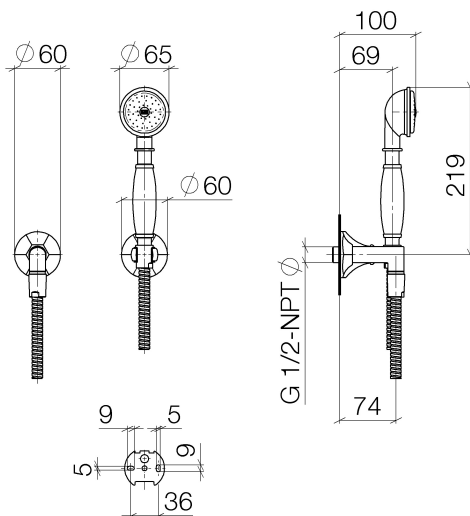

Dusche - Madison
Schlauchbrausegarnitur mit Einzelrosetten - messing
Artikelnummer: 27 803 371-09

- Brausekopf Ø 64 mm
- Normalstrahl
- mit Antikalk-System
- Brauseabgang 1/2"
- Rosette für Wandanschlussbogen Ø 60 mm
- Rosette für Brausehalter Ø 60 mm
- Metallbrauseschlauch 1250 mm mit integriertem Verdrehenschutz
- Wandanschlussbogen 1/2"
- Durchfluss max. 9 l/min
- Armaturengruppe nach DIN 4109: 1
- Um die überproportional gestiegenen Materialkosten auszugleichen, sehen wir uns leider gezwungen, ab dem 1. Juni 2020 einen Edelmetallzuschlag in Höhe von zehn Prozent für diesen Artikel zu berechnen.
- Der Zuschlag ist nicht im angezeigten Preis enthalten.
- Eigensicher gegen Rückfließen.
- Passt zu Madison

messing

Maßzeichnung

Alle Angaben in mm / inch = mm x 0,0394

Dusche - Madison
Schlauchbrausegarnitur mit Einzelrosetten - messing
Artikelnummer: 27 803 371-09

Durchflussdiagramm

Dusche - Madison

Schlauchbrausegarnitur mit Einzelrosetten - messing

Artikelnummer: 27 803 371-09

Weitere Oberflächenvarianten

chrom

27 803 371-00

platin matt

27 803 371-06

platin

27 803 371-08

Weitere Oberflächen auf Anfrage (x-tra Service)

Empfohlenes Zubehör

35 085 970 90

UP-Wandwinkel -