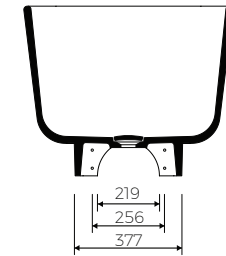

LUNA

FREISTEHENDE BADEWANNE

FREE-STANDING BATHTUB

MIT SCHWARZEM SOCKEL / WITH BLACK PANEL
 Index: B-054-1550-740-M/C-00-00 - SCHWARZ PANEL

- Installationstyp / Recommended mounting method :
 - Freistehender / Free-standing
- Passend für Armaturen/ Suitable with kind of faucets :
 - Wandarmatur / Wall mounted
 - Freistehende Armatur/ Floor mounted standing
- Ohne Armaturloch / Without tap hole
- Ohne Überlauf / Without overflow
- Mit Platte / With waste cover
 * Abdeckplatte mit Klick-Klack Ventil integriert
 * The cover plate integrated with the "Click Clack" plug
- Material/ Material:
 - MARMOLIT®
- bei der Anwendung von Siphon in höhe weniger als 98 mm keine Vertiefung im Fußboden notwendig / if the syphon height is less than 98 mm drilling below the floor surface is not required

Gewicht / Weight : 158 kg
 Gewicht mit Wasser / Weight with water : 411 kg

LÄNGE	BREITE	HÖHE
LENGHT	WIDTH	HEIGHT
1550	740	600

DIESES PRODUKT IST KOMBINIERBAR MIT: / PRODUCT COMPATIBLE WITH:

im Set / set included
 Ablauf ohne Überlauf PVC mit Klick-Klack Ventil
 - verchromt
 PVC trap set
 with chromed waste and
 „Click Clack“ trigger
 Index: SBK

im Set / set included

BADEWANNENSOCKEL / BATHTUB PANEL

Schwarz/ Black