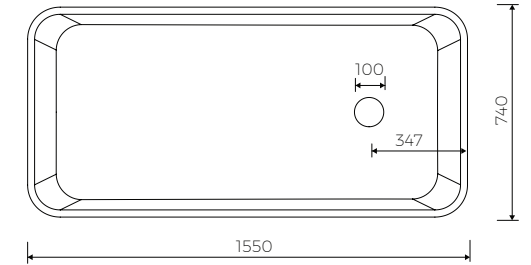

LUNA

FREISTEHENDE BADEWANNE

FREE-STANDING BATHTUB

MIT SCHWARZEM SOCKEL / WITH BLACK PANEL
 Index: B-054-1550-740-M/C-00-00 - SCHWARZ PANEL

- Installationstyp / Recommended mounting method :
 - Freistehender / Free-standing
- Passend für Armaturen/ Suitable with kind of faucets :
 - Wandarmatur / Wall mounted
 - Freistehende Armatur/ Floor mounted standing
- Ohne Armaturloch / Without tap hole
- Ohne Überlauf / Without overflow
- Mit Platte / With waste cover
 * Abdeckplatte mit Klick-Klack Ventil integriert
 * The cover plate integrated with the "Click Clack" plug
- Material/ Material:
 - MARMOLIT®
- bei der Anwendung von Siphon in höhe weniger als 98 mm keine Vertiefung im Fußboden notwendig / if the syphon height is less than 98 mm drilling below the floor surface is not required

Gewicht / Weight : 158 kg
 Gewicht mit Wasser / Weight with water : 411 kg

LÄNGE	BREITE	HÖHE
LENGHT	WIDTH	HEIGHT
1550	740	600

DIESES PRODUKT IST KOMBINIERBAR MIT: / PRODUCT COMPATIBLE WITH:

im Set / set included
 Ablauf ohne Überlauf PVC mit Klick-Klack Ventil
 - verchromt
 PVC trap set
 with chromed waste and
 „Click Clack“ trigger
 Index: SBK

im Set / set included

BADEWANNENSOCKEL / BATHTUB PANEL

Schwarz/ Black