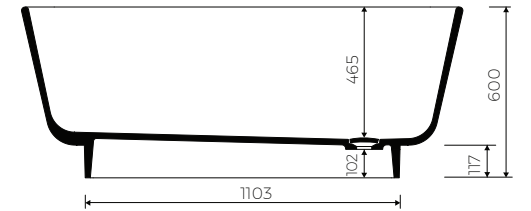

LUNA

FREISTEHENDE BADEWANNE

FREE-STANDING BATHTUB

MIT SCHWARZEM SOCKEL / WITH BLACK PANEL
 Index: B-054-1550-740-M/C-00-00 - SCHWARZ PANEL

- Installationstyp / Recommended mounting method :
 - Freistehender / Free-standing
- Passend für Armaturen/ Suitable with kind of faucets :
 - Wandarmatur / Wall mounted
 - Freistehende Armatur/ Floor mounted standing
- Ohne Armaturloch / Without tap hole
- Ohne Überlauf / Without overflow
- Mit Platte / With waste cover
 * Abdeckplatte mit Klick-Klack Ventil integriert
 * The cover plate integrated with the "Click Clack" plug
- Material/ Material:
 - MARMOLIT®
- bei der Anwendung von Siphon in höhe weniger als 98 mm keine Vertiefung im Fußboden notwendig / if the syphon height is less than 98 mm drilling below the floor surface is not required

Gewicht / Weight : 158 kg
 Gewicht mit Wasser / Weight with water : 411 kg

LÄNGE	BREITE	HÖHE
LENGHT	WIDTH	HEIGHT
1550	740	600

DIESES PRODUKT IST KOMBINIERBAR MIT: / PRODUCT COMPATIBLE WITH:

im Set / set included
 Ablauf ohne Überlauf PVC mit Klick-Klack Ventil
 - verchromt
 PVC trap set
 with chromed waste and
 „Click Clack“ trigger
 Index: SBK

im Set / set included

BADEWANNENSOCKEL / BATHTUB PANEL

Schwarz/ Black