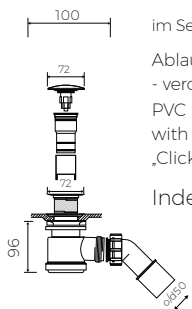

LUNA

FREISTEHENDE BADEWANNE

FREE-STANDING BATHTUB

MIT SCHWARZEM SOCKEL / WITH BLACK PANEL
 Index: B-054-1550-740-M/C-00-00 - SCHWARZ PANEL

- Installationstyp / Recommended mounting method :
 - Freistehender / Free-standing
- Passend für Armaturen/ Suitable with kind of faucets :
 - Wandarmatur / Wall mounted
 - Freistehende Armatur/ Floor mounted standing
- Ohne Armaturloch / Without tap hole
- Ohne Überlauf / Without overflow
- Mit Platte / With waste cover
 * Abdeckplatte mit Klick-Klack Ventil integriert
 * The cover plate integrated with the "Click Clack" plug
- Material/ Material:
 - MARMOLIT®
- bei der Anwendung von Siphon in höhe weniger als 98 mm keine Vertiefung im Fußboden notwendig / if the syphon height is less than 98 mm drilling below the floor surface is not required

Gewicht / Weight : 158 kg
 Gewicht mit Wasser / Weight with water : 411 kg

LÄNGE	BREITE	HÖHE
LENGHT	WIDTH	HEIGHT
1550	740	600

DIESES PRODUKT IST KOMBINIERBAR MIT: / PRODUCT COMPATIBLE WITH:

im Set / set included
 Ablauf ohne Überlauf PVC mit Klick-Klack Ventil
 - verchromt
 PVC trap set
 with chromed waste and
 „Click Clack“ trigger
 Index: SBK

im Set / set included

BADEWANNENSOCKEL / BATHTUB PANEL

Schwarz/ Black