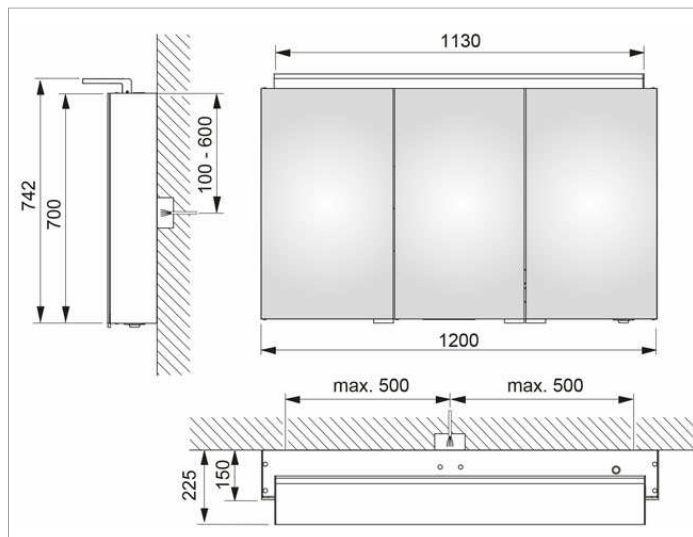

Royal L1

13605171301 Spiegelschrank

PRODUKT

ZEICHNUNG

PRODUKTBESCHREIBUNG

3 Drehtüren aus Kristall-Doppelspiegel,
Seitenverspiegelung

Bedienung:

außenliegender Drehdimmer mit den Funktionen:

LED 42 Watt (Lebensdauer > 30.000 Std.)

stufenlos dimmbar

EEK: A++, A+, A , 42 kWh/1000h

AUSSTATTUNG

- 2 innenliegende Steckdosen
- 3 x 3 höhenverstellbare Glasablagen

OBERFLÄCHE

silber-gebeizt-eloxiert

ABMESSUNG

1200 x 742 x 150 mm