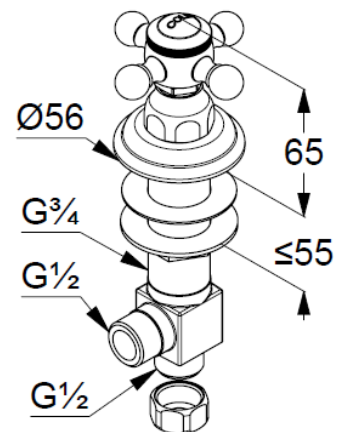

Technische Daten

KLUDI 1926
Seitenventil
DN 15

Artikel Nr.:
518170520

Oberfläche:
05 chrom

Artikeltext
Hersteller KLUDI GmbH & Co. KG
Typ: KLUDI 1926
Seitenventil
Artikel Nr.: 518170520
Seitenventil DN 15
Standmontage
Kreuzgriff, Metall
Keramik Oberteil 180°
Anschlussgewinde G 1/2"
Schaftbefestigung
Markierung cold

Produktabbildung

Maßzeichnung

Durchflussdiagramm