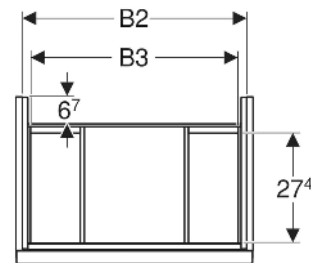

Geberit Acanto Unterschrank für Waschtisch, mit einer Schublade und einer Innenschublade, verkürzte Ausladung

EIGENSCHAFTEN

- FSC™ C134279 zertifiziert
- Wandhängend
- Mit einer Schublade
- Mit einer Innenschublade
- Griff zum Öffnen
- Griff austauschbar
- Schublade mit Selbsteinzug
- Schublade ohne Geruchsverschlussausschnitt
- Verkürzte Ausladung
- Feuchtigkeitsbeständig

- Vormontiert geliefert

TECHNISCHE DATEN

Werkstoff Hochverdichtete Dreischicht-Holzspanplatte
 Schubladenbelastung max. 20 kg

LIEFERUMFANG

- Unterschrank für Waschtisch
- Befestigungsmaterial

ZUBEHÖR

- Geberit Griff
- Geberit Set Füße schmal

INFO

- Für die Installation des Unterschrankes wird ein Geberit Waschbeckenanschluss, Raumsparmodell benötigt. Siehe Sortimentsübersicht Waschtisch-Serie oder Onlinekatalog, Zubehör Waschtische.

Art.-Nr.	Farbe / Oberfläche	B cm	B1 cm	B2 cm	B3 cm	Breite Waschtisch cm	H cm	T cm	VE1 St.
503.008.JK.1	Korpus, Front: lava / lackiert matt Griff: lava / pulverbeschichtet matt	59.2	53.8	56	51.9	60	53.5	41.5	1