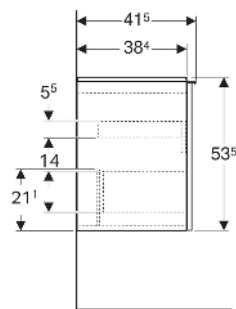

Geberit Acanto Unterschrank für Waschtisch, mit einer Schublade und einer Innenschublade, verkürzte Ausladung

EIGENSCHAFTEN

- FSC™ C134279 zertifiziert
- Wandhängend
- Mit einer Schublade
- Mit einer Innenschublade
- Griff zum Öffnen
- Griff austauschbar
- Schublade mit Selbsteinzug
- Schublade ohne Geruchsverschlussausschnitt
- Verkürzte Ausladung
- Feuchtigkeitsbeständig

- Vormontiert geliefert

TECHNISCHE DATEN

Werkstoff Hochverdichtete Dreischicht-Holzspanplatte
 Schubladenbelastung max. 20 kg

LIEFERUMFANG

- Unterschrank für Waschtisch
- Befestigungsmaterial

ZUBEHÖR

- Geberit Griff
- Geberit Set Füße schmal

INFO

- Für die Installation des Unterschrankes wird ein Geberit Waschbeckenanschluss, Raumsparmodell benötigt. Siehe Sortimentsübersicht Waschtisch-Serie oder Onlinekatalog, Zubehör Waschtische.

Art.-Nr.	Farbe / Oberfläche	B cm	B1 cm	B2 cm	B3 cm	Breite Waschtisch cm	H cm	T cm	VE1 St.
503.008.JK.1	Korpus, Front: lava / lackiert matt Griff: lava / pulverbeschichtet matt	59.2	53.8	56	51.9	60	53.5	41.5	1