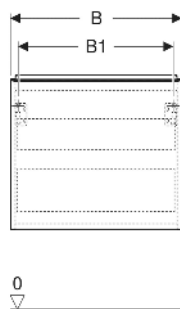

Geberit Acanto Unterschrank für Waschtisch, mit einer Schublade und einer Innenschublade, verkürzte Ausladung

EIGENSCHAFTEN

- FSC™ C134279 zertifiziert
- Wandhängend
- Mit einer Schublade
- Mit einer Innenschublade
- Griff zum Öffnen
- Griff austauschbar
- Schublade mit Selbsteinzug
- Schublade ohne Geruchsverschlussausschnitt
- Verkürzte Ausladung
- Feuchtigkeitsbeständig

- Vormontiert geliefert

TECHNISCHE DATEN

Werkstoff Hochverdichtete Dreischicht-Holzspanplatte
 Schubladenbelastung max. 20 kg

LIEFERUMFANG

- Unterschrank für Waschtisch
- Befestigungsmaterial

ZUBEHÖR

- Geberit Griff
- Geberit Set Füße schmal

INFO

- Für die Installation des Unterschrankes wird ein Geberit Waschbeckenanschluss, Raumsparmodell benötigt. Siehe Sortimentsübersicht Waschtisch-Serie oder Onlinekatalog, Zubehör Waschtische.

Art.-Nr.	Farbe / Oberfläche	B cm	B1 cm	B2 cm	B3 cm	Breite Waschtisch cm	H cm	T cm	VE1 St.
503.008.JK.1	Korpus, Front: lava / lackiert matt Griff: lava / pulverbeschichtet matt	59.2	53.8	56	51.9	60	53.5	41.5	1