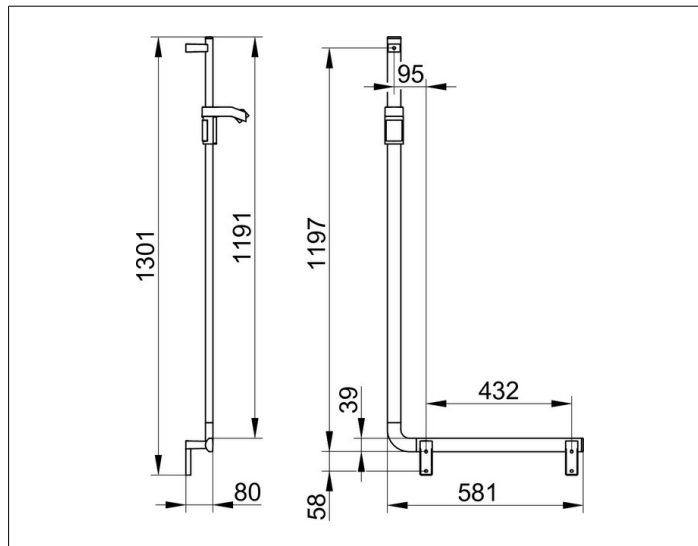

AXESS

35006011301 Winkelgriff 90°

PRODUKT

ZEICHNUNG

PRODUKTBESCHREIBUNG

rechte Ausführung,
zur Verwendung als Brausestange

OBERFLÄCHE

verchromt

ABMESSUNG

600/1300 mm

AUSSCHREIBUNGSTEXT

KEUCO AXESS - Winkelgriff 90° - mit Brausestange rechte Ausführung -
350 06 011301

Barrierefreiheit trifft Design

Winkelgriff mit Brausestange - gibt Halt und Sicherheit in der Dusche.
Hoher Greifkomfort - vorne flach, hinten im Halbkreis geformt. Das Design
überzeugt durch seine hohe ergonomische Qualität. Das Produkt wird
angeschraubt. Drei verdeckte Befestigungen.

Breite / ø : 581 mm - Höhe: 1301 mm - Tiefe: 80 mm

Material: Metall/Kunststoff

Oberfläche: Verchromt

Belastbarkeit 115 kg

Im Lieferumfang enthalten 2x Befestigungs-Set Nr 1.

Artikelnummer: 350 06 011301