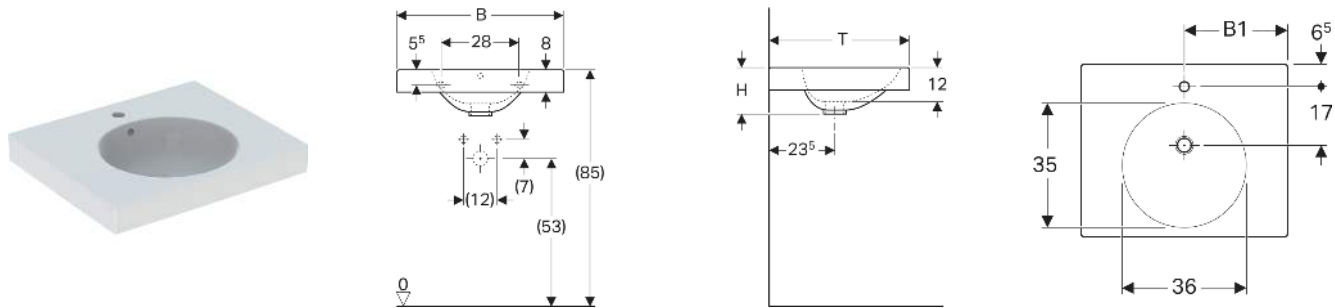

Geberit Preciosa II Waschtisch mit Ablagefläche

EIGENSCHAFTEN

- Mit Ablagefläche

TECHNISCHE DATEN

Werkstoff Sanitärkeramik

ZUBEHÖR

- Geberit Tauchrohrgeruchsverschluss für Waschbecken, Abgang horizontal
- Geberit Tauchrohrgeruchsverschluss für Waschbecken, Raumsparmodell, Abgang horizontal
- Geberit Tauchrohrsiphon für Waschbecken, Abgang horizontal
- Befestigungsset für Geberit Waschtische
- Geberit Tauchrohrsiphon für Waschbecken, Anschluss BSP, Abgang horizontal oder vertikal

Art.-Nr.	Farbe / Oberfläche	Hahnloch	Überlauf	B cm	B1 cm	H cm	T cm	Ablagefläche	VE1 St.	VE2 St.
123260000	weiß	mittig	sichtbar, symmetrisch	60	30	16.5	50	beidseitig	1	16