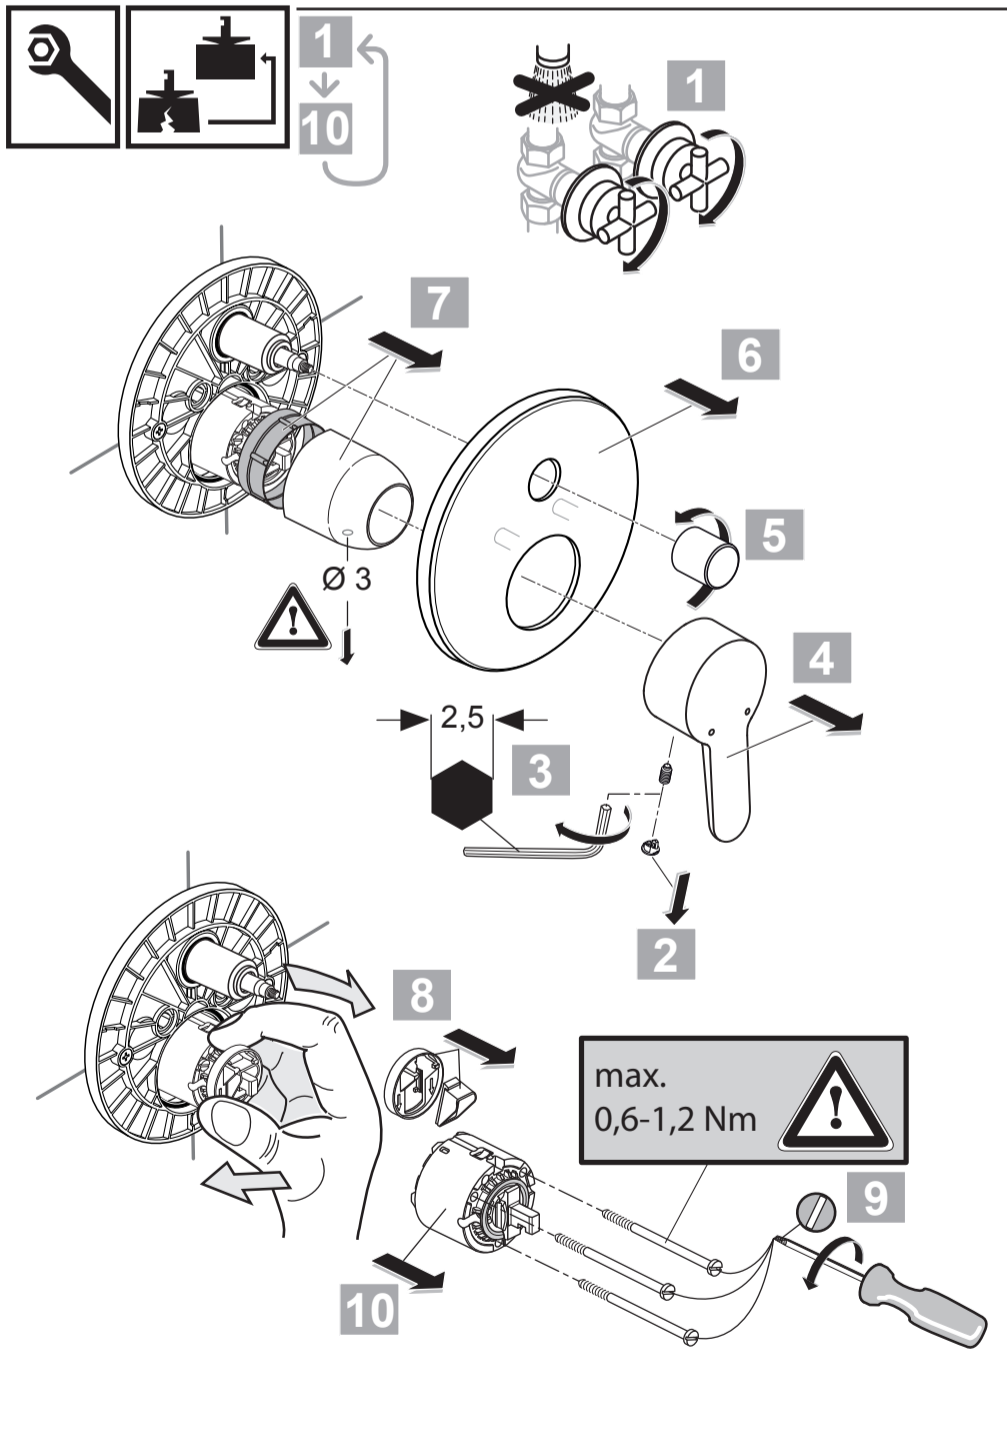

XX = AA, AD...

- 1 A 963 131 NU
- 4 A 963 132 NU
- 8 A 963 143 NU
- 9 A 963 146 NU
- 10 A 963 147 NU
- 14 A 960 890 NU
- 16 A 960 891 NU
- 17 A 960 706 NU
- 18 A 963 443 NU
- 20 A 960 500 NU
- 21 A 963 335 NU
- 22 A 860 700 NU
- 23 A 960 893 XX
- 24 A 960 894 XX
- 25 A 960 895 NU
- 26 A 960 896 XX
- 27 A 960 897 XX
- 28 A 963 309 NU
- 29 A 963 054 NU
- 30 B 961 011 XX
- 31 A 960 704 NU
- A 962 476 NU
- 32 A 960 705 XX

**CONNECT BLUE**  
 A 5802 .. A5945 ..

0512 / A 866 526  
 (+ A 866 612)  
 Made in Germany

Ideal Standard International BVBA  
 Chaussée de Wavre, 1789 - box 15  
 1160 Bruxelles  
 Belgium

www.idealstandardinternational.com