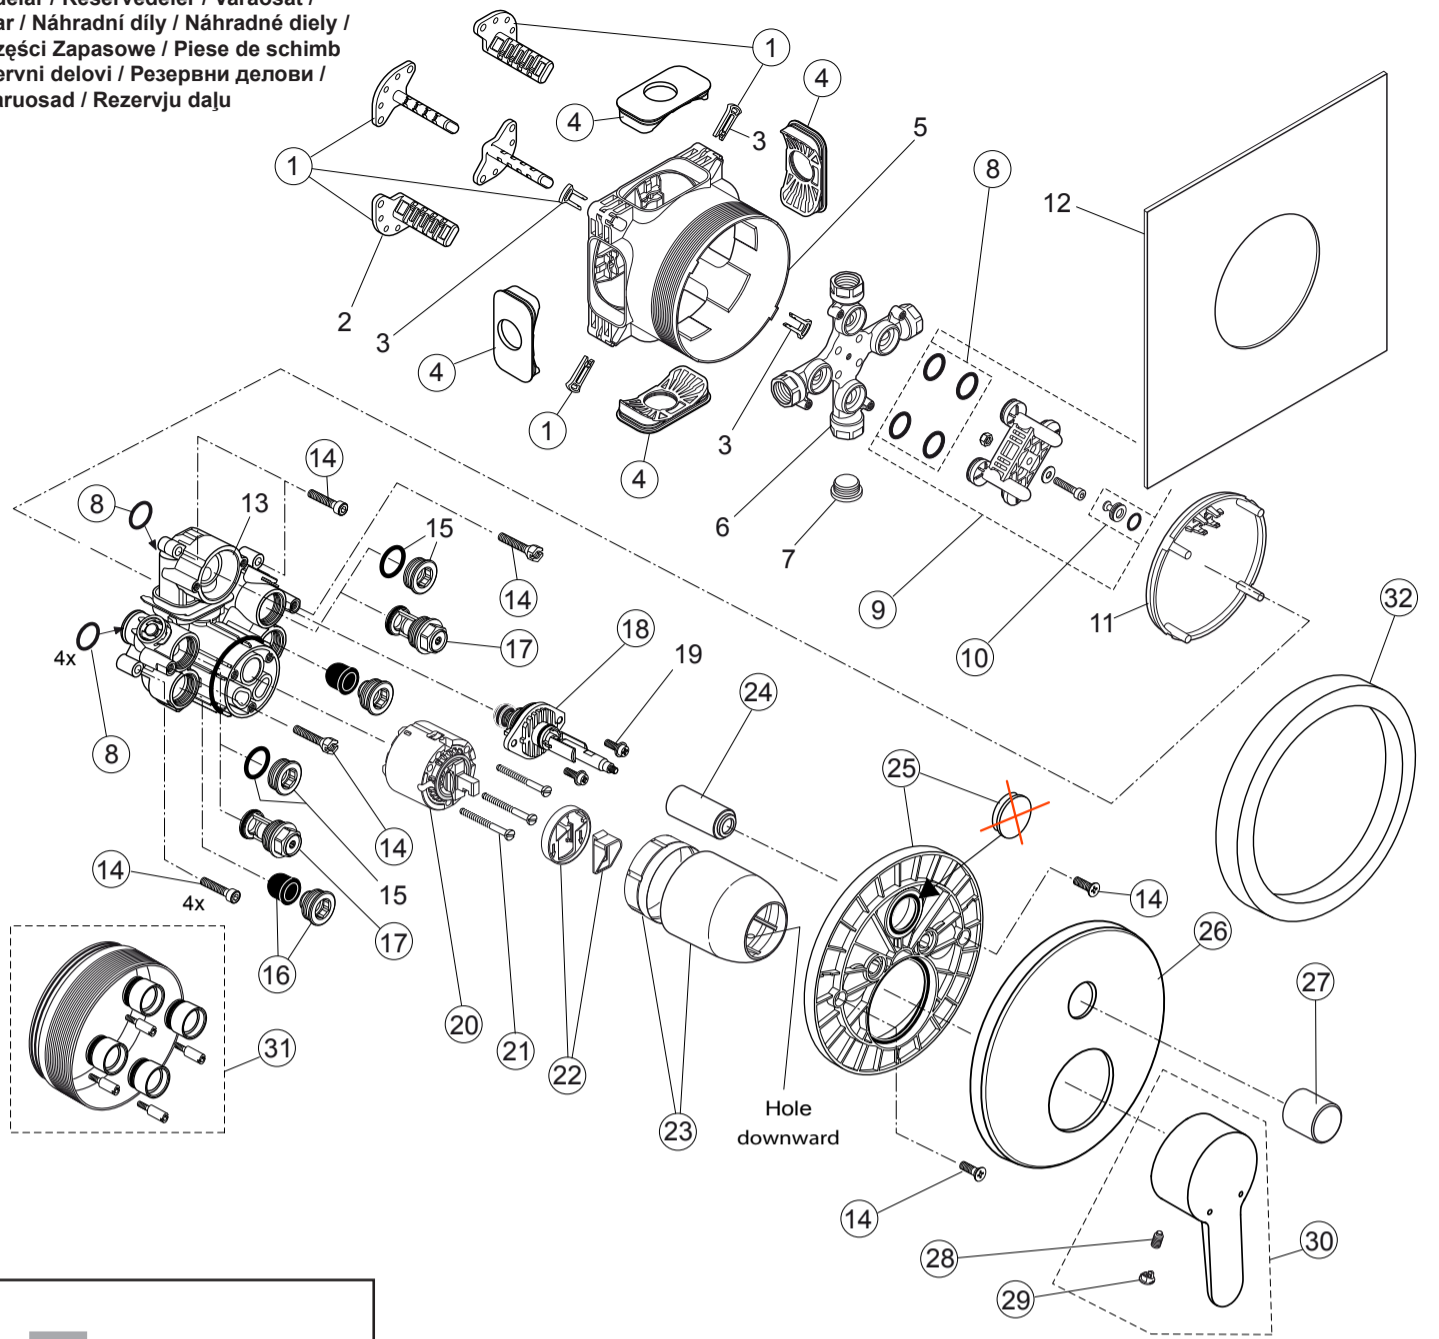

XX = AA, AD...

- 1 A 963 131 NU
- 4 A 963 132 NU
- 8 A 963 143 NU
- 9 A 963 146 NU
- 10 A 963 147 NU
- 14 A 960 890 NU
- 16 A 960 891 NU
- 17 A 960 706 NU
- 18 A 963 443 NU
- 20 A 960 500 NU
- 21 A 963 335 NU
- 22 A 860 700 NU
- 23 A 960 893 XX
- 24 A 960 894 XX
- 25 A 960 895 NU
- 26 A 960 896 XX
- 27 A 960 897 XX
- 28 A 963 309 NU
- 29 A 963 054 NU
- 30 B 961 011 XX
- 31 A 960 704 NU
- A 962 476 NU
- 32 A 960 705 XX

**CONNECT BLUE**  
 A 5802 .. A5945 ..

0512 / A 866 526  
 (+ A 866 612)  
 Made in Germany

Ideal Standard International BVBA  
 Chaussée de Wavre, 1789 - box 15  
 1160 Bruxelles  
 Belgium

www.idealstandardinternational.com