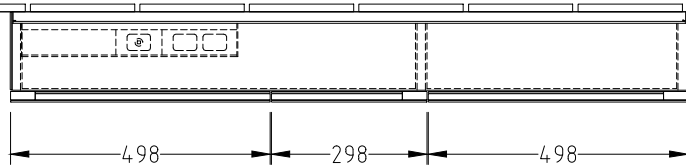

X = Variabel

 220 - 240 V loser Netzanschluss (laut VDE 0100 Teil 701)

Datum/Name		Änderung		Villeroy & Boch		Komp.-Nr./Mat.-Nr.	
gez.	23.02.2015	Name	WA	Zeichnungs-Nr.		A433 13 00	
gepr.				Bezeichnung			
Maßstab				Modell		Freimaßtoleranz	
1:10				A4331300			
				Werkstoff			
Typenzeichnung Spiegelschrank							
My View 14 +							
K:\... \acad\zeichng\sond-prg\solo as\my view 14\typenzeichnung\...							