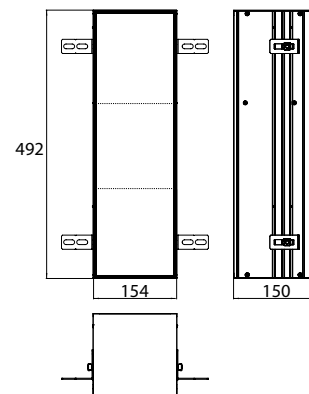

## PRODUKTINFORMATION

WC-Modul - Unterputzmodell, Tür befliesbar (Fliese + Kleber, max.: 12 mm) aluminium

Art.-Nr.9756 110 04

mit drei Fächern für WC-Papier, Reserverolle oder Feuchtpapierbox. Türanschlag links.