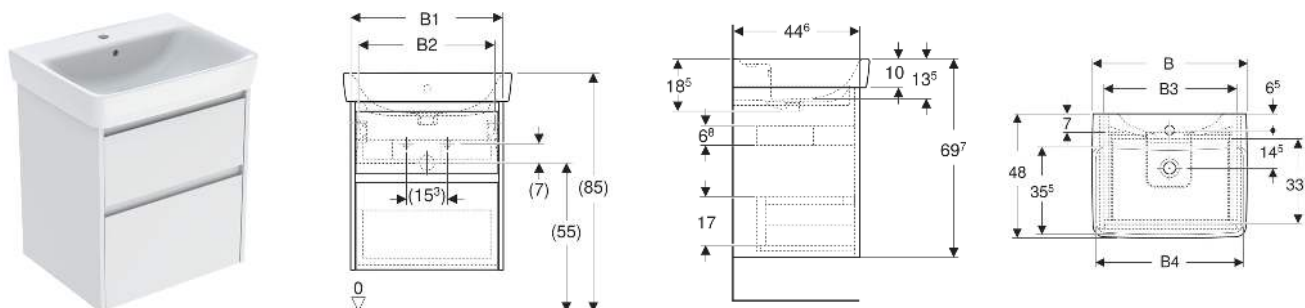

Geberit Renova Plan Set Waschtisch mit Unterschrank, zwei Schubladen

■ GEBERIT

EIGENSCHAFTEN

- Holz aus nachhaltiger Forstwirtschaft mit zertifizierter Herkunft
- Wandhängend
- Mit zwei Schubladen
- Griffmulde zum Öffnen
- Schublade mit Selbsteinzug
- Schublade mit Geruchsverschlussausschnitt
- Erweiterter Serviceraum
- Seidenmatte Oberflächen mit Anti-Fingerabdruck-Beschichtung
- Feuchtigkeitsbeständig
- Vormontiert geliefert

TECHNISCHE DATEN

Werkstoff	Sanitärkeramik / hochverdichtete Dreischicht- Holzspanplatte
Schubladenbelastung max.	20 kg

LIEFERUMFANG

- Waschtisch
- Unterschrank für Waschtisch
- Befestigungsmaterial
- Montageschablone

ZUBEHÖR

- Geberit Handtuchhalter für Badezimmermöbel
- Geberit Magnethalter
- Geberit Lichtleiste für Schublade
- Geberit Doppellichtleiste für Schublade
- Geberit Handtuchhalter für Badezimmermöbel, Ecke rechtwinklig
- Geberit Handtuchhalter für Badezimmermöbel, Ecke abgerundet
- Geberit Schubladeneinsatz
- Geberit Einsatz für Geruchsverschlussausschnitt
- Geberit Schubladeneinsatz mit asymmetrischer H-Unterteilung
- Geberit Schubladeneinsatz mit H-Unterteilung
- Geberit Set Füße schmal

<i>Art.-Nr.</i>	<i>Farbe / Oberfläche</i>	<i>Hahnloch</i>	<i>Überlauf</i>	<i>B</i> cm	<i>B1</i> cm	<i>B2</i> cm	<i>B3</i> cm	<i>B4</i> cm	<i>Breite Waschtisch</i> cm	<i>H</i> cm	<i>T</i> cm	<i>VE1</i> St.
504.036.JK.1 Neu	Waschtisch: weiß Korpus, Front: lava / lackiert seidenmatt	mittig	sichtbar, symmetrisch	60	54.6	49.2	45.6	58.5	60	69.7	44.6	1