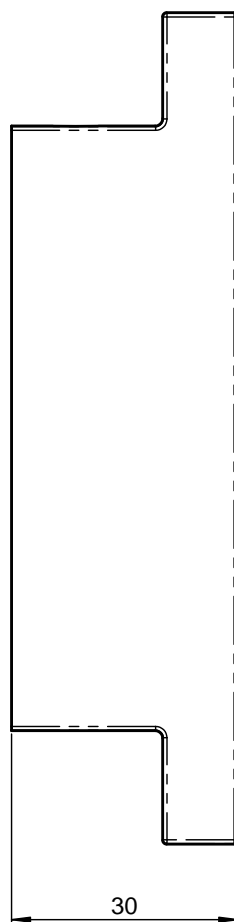

COSMIC

| | | | |
|--|-------|------------|--------------|
| GRID ACCESORIOS | Ref. | 2680121EW | |
| COLGADOR | SCALE | 1:1 | DIMENSION-MM |
| Este plano es propiedad de Industrias Cosmic, S.A., en términos legales no puede ser publicado ni reproducido sin su autorización escrita. This drawing belongs to Industrias Cosmic S.A. In legal terms, it may neither be published nor reproduced without its written authorisation. | | | |