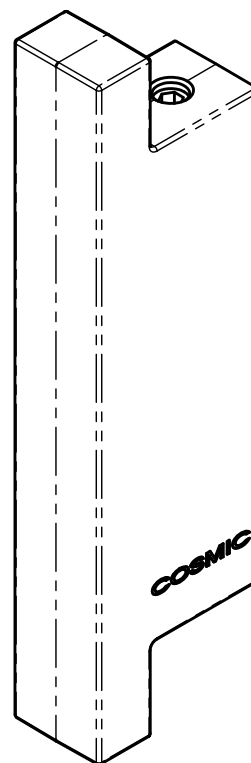

COSMIC

| | | | |
|--|-------|------------|--------------|
| GRID ACCESORIOS | Ref. | 2680121EW | |
| COLGADOR | SCALE | 1:1 | DIMENSION-MM |
| Este plano es propiedad de Industrias Cosmic, S.A., en términos legales no puede ser publicado ni reproducido sin su autorización escrita. This drawing belongs to Industrias Cosmic S.A. In legal terms, it may neither be published nor reproduced without its written authorisation. | | | |