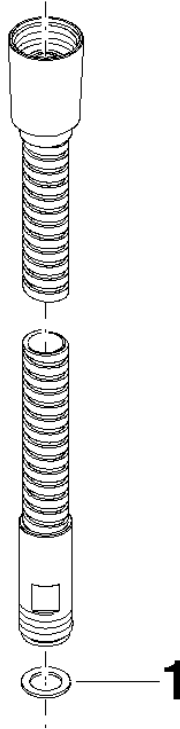

	Schwarz matt	28 322 970-33
	Chrom	28 322 970-00
	Gold (23,9kt)	28 322 970-01
	bronze	28 322 970-02
	chrom gebürstet (04)	28 322 970-04
	chrom edelmatt	28 322 970-05
	Platin gebürstet	28 322 970-06
	Platin	28 322 970-08
	Messing (23kt Gold)	28 322 970-09
	Weiß matt	28 322 970-10
	weiß	28 322 970-12
	schwarz	28 322 970-13
	Gold gebürstet (23,9kt)	28 322 970-14
	rot (15)	28 322 970-15
	Dark Brass matt	28 322 970-16
	Dark Bronze matt	28 322 970-17
	Dark Chrome	28 322 970-19
	Light Gold	28 322 970-26
	Light Gold gebürstet	28 322 970-27
	Messing gebürstet (23kt Gold)	28 322 970-28
	Rot	28 322 970-29
	Orange	28 322 970-30
	Platin / Platin gebürstet	28 322 970-36
	chrom satin	28 322 970-41
	Bronze gebürstet	28 322 970-42
	Champagne gebürstet (22kt Gold)	28 322 970-46
	Champagne (22kt Gold)	28 322 970-47

28 322 970 Produktversion ab 01.04.2024

	Cyprum	28 322 970-49
	cyprum matt	28 322 970-56
	Chrom gebürstet	28 322 970-93
	Dark Platinum gebürstet	28 322 970-99

Metall-Brauseschlauch 1/2" x 3/8" x 1750 mm - Schwarz matt

WRAS_2009

28 322 970 Produktversion ab 01.04.2024

Ersatzteile für die
anderen
Oberflächenvarianten
finden Sie hier:
Chrom

Ersatzteilstückliste

Nr.	Artikelnummer	Benennung	Verbaumenge	Lieferzeit
1	90 14 20 026 00 90	Dichtung 14 x 8 x 2 mm Centellen WS 3820 -	1,00	2