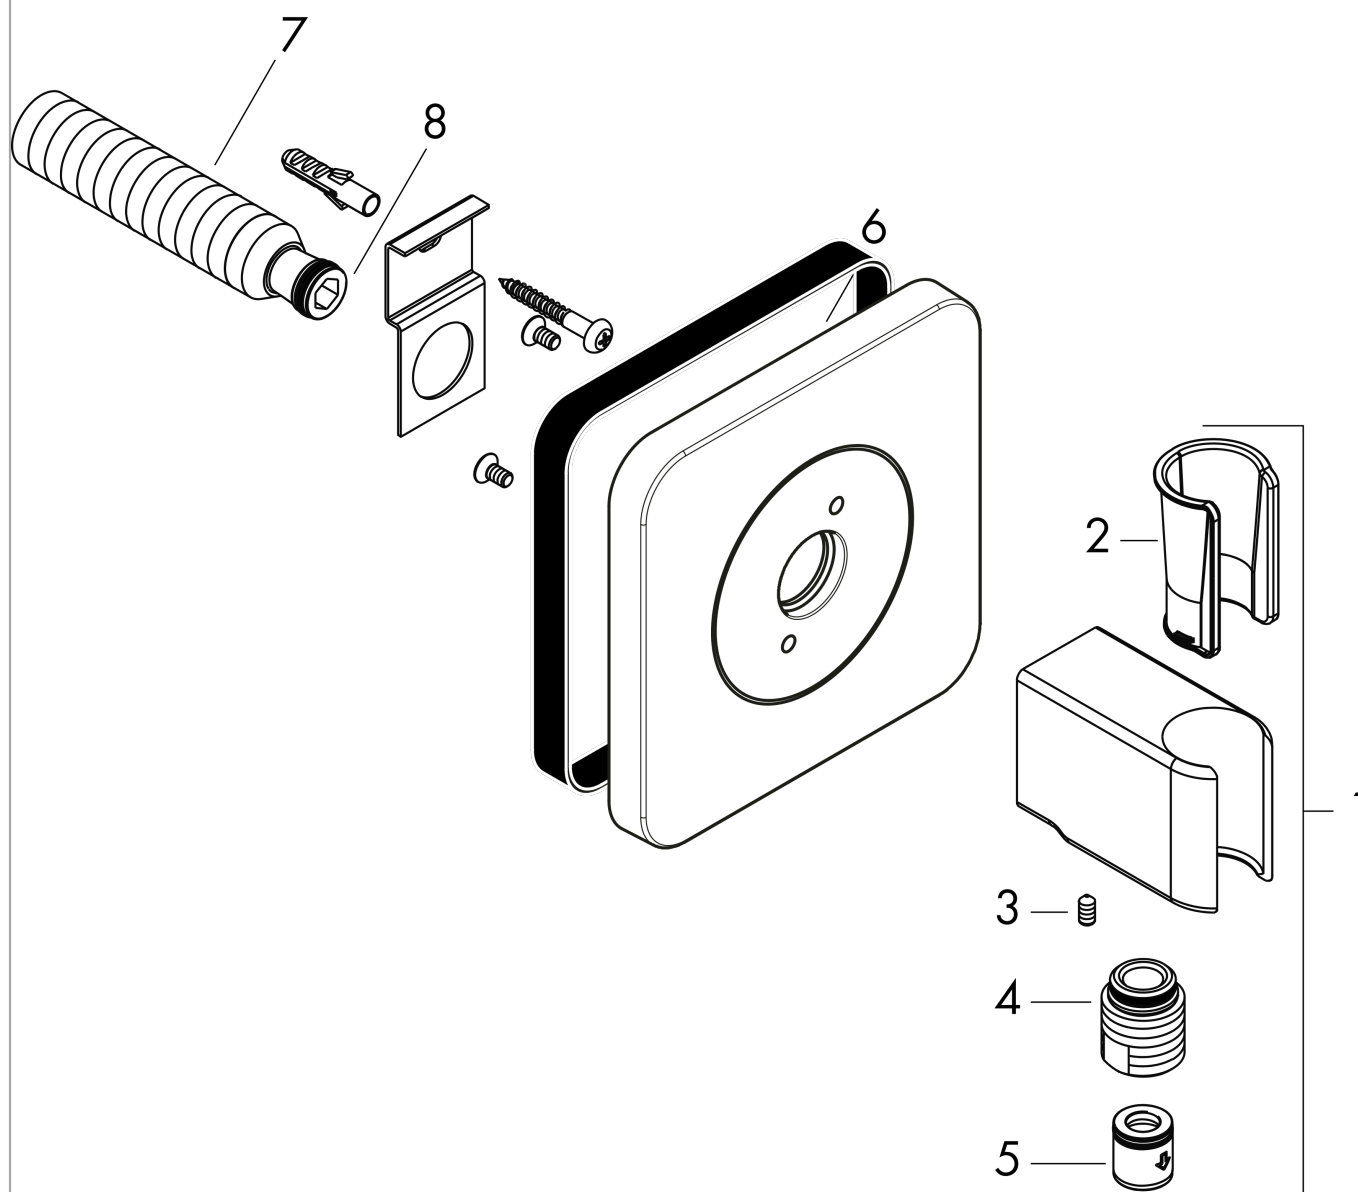

AXOR Citterio E

Portereinheit 120/120 softsquare

Oberfläche: **Polished Black Chrome**

Artikelnummer: **36724330**

Merkmale

- integrierte Brausehalterfunktion
- Anschlusswinkel aus Metall
- Rückflussverhinderer
- Anschlussart: G ½
- bei Installation in direktem Verbund (10 mm Abstand) zur optimalen Bedienung nur die horizontale Montage empfohlen
- bei Installation in direktem Verbund (10 mm Abstand) wird die Nutzung des Grundkörpers # 28486180 empfohlen
- bei losgelöster Installation (Abstand größer 10 mm) ist kein Grundkörper erforderlich
- für Brauseschläuche mit einer konischen Mutter

Produktabbildung

Maßzeichnung

AXOR Citterio E
Portereinheit 120/120 softsquare
Oberfläche: **Polished Black Chrome** Artikelnummer: **36724330**

Explosionszeichnung

Baujahr: >11/16

AXOR Citterio E
Portereinheit 120/120 softsquare
 Oberfläche: **Polished Black Chrome** Artikelnummer: **36724330**

Ersatzteilliste

Baujahr: >11/16

Pos.		Artikelnummer	PG	VE
1	Anschlußnippel G½	98933000	11	1
2	O-Ring 11x2	98127000	1	1
3	Rosette	92457330	98	1
4	Handbrausenhalter	95187330	98	1
5	Madenschraube M4x8	97669000	1	1
6	O-Ring 14x2	98129000	1	1
7	Rückflußverhinderer-Set DW 15	94074000	5	1
a	Grundset	28486180	98	1