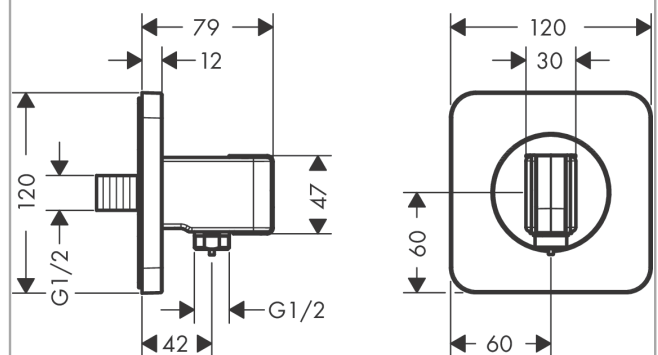

AXOR Citterio E

Portereinheit 120/120 softsquare

Oberfläche: **Polished Black Chrome**

Artikelnummer: **36724330**

Merkmale

- integrierte Brausehalterfunktion
- Anschlusswinkel aus Metall
- Rückflussverhinderer
- Anschlussart: G ½
- bei Installation in direktem Verbund (10 mm Abstand) zur optimalen Bedienung nur die horizontale Montage empfohlen
- bei Installation in direktem Verbund (10 mm Abstand) wird die Nutzung des Grundkörpers # 28486180 empfohlen
- bei losgelöster Installation (Abstand größer 10 mm) ist kein Grundkörper erforderlich
- für Brauseschläuche mit einer konischen Mutter

Produktabbildung

Maßzeichnung

AXOR Citterio E
Portereinheit 120/120 softsquare
Oberfläche: **Polished Black Chrome** Artikelnummer: **36724330**

Explosionszeichnung

Baujahr: >11/16

AXOR Citterio E
Portereinheit 120/120 softsquare
 Oberfläche: **Polished Black Chrome** Artikelnummer: **36724330**

Ersatzteilliste

Baujahr: >11/16

Pos.		Artikelnummer	PG	VE
1	Anschlußnippel G½	98933000	11	1
2	O-Ring 11x2	98127000	1	1
3	Rosette	92457330	98	1
4	Handbrausenhalter	95187330	98	1
5	Madenschraube M4x8	97669000	1	1
6	O-Ring 14x2	98129000	1	1
7	Rückflußverhinderer-Set DW 15	94074000	5	1
a	Grundset	28486180	98	1