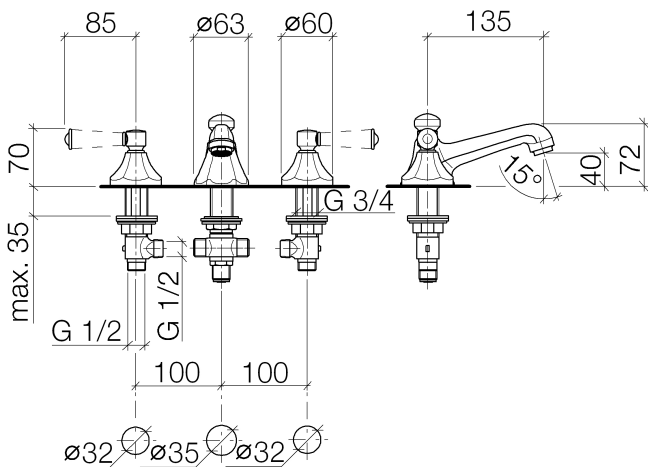

Waschtisch - Madison

Waschtisch-Dreilochbatterie mit Ablaufgarnitur - platin

Artikelnummer: 20 700 370-08

- Ausladung 135 mm
- starrer Auslauf
- runder luftangereicherter Strahl
- Armaturenhöhe 72 mm
- Höhe bis Luftsprudler 40 mm
- Bohrungsdurchmesser Seitenventil 32 mm
- Bohrungsdurchmesser Auslauf 35 mm
- ohne Rosette
- 2x Druckschlauch 1/2" x 1/2"
- Durchfluss max. 7 l/min
- bleifrei
- Nur für Becken mit Überlauf geeignet.
- Um die überproportional gestiegenen Materialkosten auszugleichen, sehen wir uns leider gezwungen, ab dem 1. Juni 2020 einen Edelmetallzuschlag in Höhe von zehn Prozent für diesen Artikel zu berechnen.
- Der Zuschlag ist nicht im angezeigten Preis enthalten.

platin

Maßzeichnung

Alle Angaben in mm / inch = mm x 0,0394

Waschtisch - Madison

Waschtisch-Dreilochbatterie mit Ablaufgarnitur - platin

Artikelnummer: 20 700 370-08

Durchflussdiagramm

Waschtisch - Madison

Waschtisch-Dreilochbatterie mit Ablaufgarnitur - platin

Artikelnummer: 20 700 370-08

Weitere Oberflächenvarianten

chrom

20 700 370-00

platin matt

20 700 370-06

messing