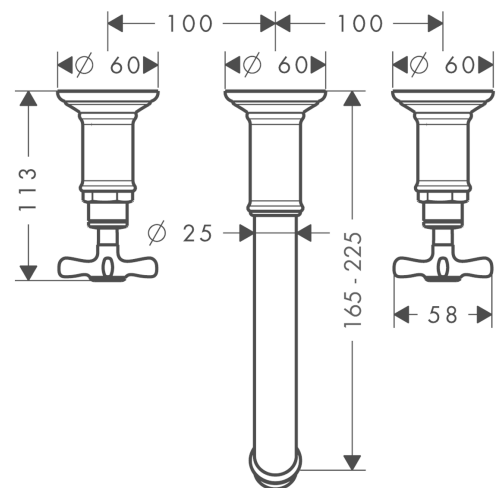

AXOR Montreux

3-Loch Waschtischarmatur Unterputz für Wandmontage mit Auslauf 165 - 225 mm und Kreuzgriffen

Oberfläche: **Polished Gold Optic** Artikelnummer: **16532990**

Merkmale

- besteht aus: 3-Loch Waschtischarmatur Unterputz für Wandmontage, Ablaufgarnitur
- Ausladung: 165 - 225 mm
- Griffvariante: Kreuzgriff
- Strahlart: Normalstrahl
- maximale Durchflussmenge bei 3 bar: 5 l/min
- Keramikventile heiß/kalt 90°
- für Durchlauferhitzer geeignet
- unverschleißbare Ablaufgarnitur
- Anschlussart: Grundkörper
- Anschlussgröße: DN15
- EU-Taxonomie: max. 6 l/min - wesentlicher Beitrag (SC) möglich

Technologie

Produktabbildung

Maßzeichnung

AXOR Montreux
3-Loch Waschtischarmatur Unterputz für Wandmontage mit Auslauf 165 - 225 mm und Kreuzgriffen
 Oberfläche: **Polished Gold Optic** Artikelnummer: **16532990**

Durchflussdiagramm