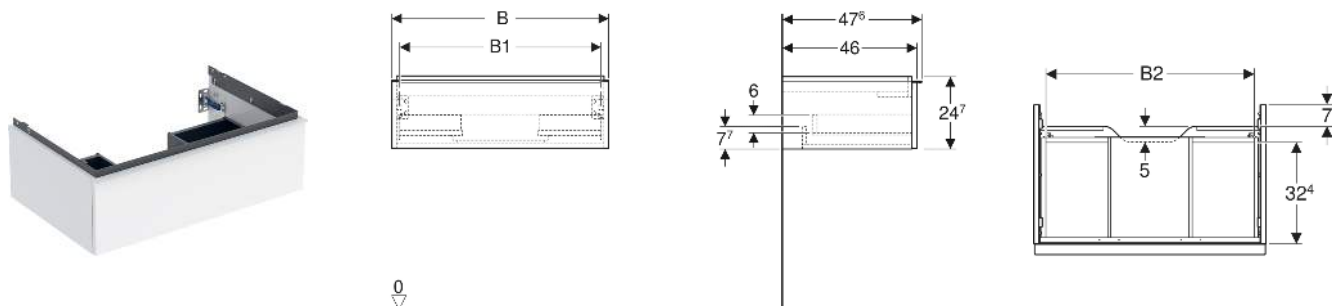

# Geberit iCon Unterschrank für Waschtisch, mit einer Schublade

## EIGENSCHAFTEN

- FSC™ C134279 zertifiziert
- Wandhängend
- Mit einer Schublade
- Griff zum Öffnen
- Griff austauschbar
- Schublade mit Selbsteinzug
- Schublade ohne Geruchsverschlussausschnitt
- Feuchtigkeitsbeständig
- Vormontiert geliefert

- Geberit Handtuchhalter für Badezimmermöbel, Ecke rechtwinklig
- Geberit Handtuchhalter für Badezimmermöbel, Ecke abgerundet

Art.-Nr.	Mix & Match	Farbe / Oberfläche	B cm	B1 cm	B2 cm	Breite Waschtisch cm	H cm	T cm	VE1 St
502.310.JL.1 *	Ja	Korpus, Front: sandgrau / lackiert hochglänzend Griff: sandgrau / pulverbeschichtet matt	59.2	53.8	51.7	60	24.7	47.6	1