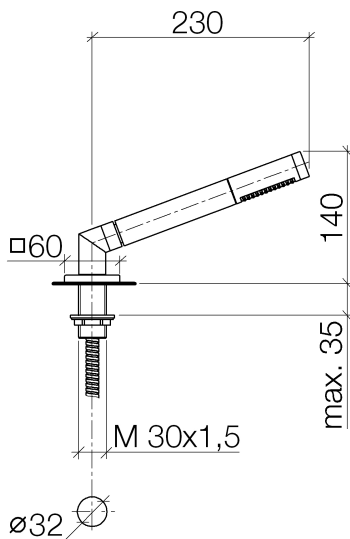

### Schlauchbrausegarnitur für Wannenrand- bzw. Fliesenrandmontage - platin

Artikelnummer: 27 702 980-08

- Normalstrahl
- mit Antikalk-System
- Rosette 60 x 60 mm
- Bohrungsdurchmesser 32 mm
- Metallbrauseschlauch 2250 mm mit integriertem Verdrehenschutz
- Durchfluss max. 6,8 l/min
- Um die überproportional gestiegenen Materialkosten auszugleichen, sehen wir uns leider gezwungen, ab dem 1. Juni 2020 einen Edelmetallzuschlag in Höhe von zehn Prozent für diesen Artikel zu berechnen.
- Der Zuschlag ist nicht im angezeigten Preis enthalten.
- Späterer Brauseschlauch-Wechsel ohne Ausbau der Armatur möglich aufgrund zweiteiliger Bauweise.
- Eigensicher gegen Rückfließen.

## Maßzeichnung

Alle Angaben in mm / inch = mm x 0,0394

Badewanne - Deque

Schlauchbrausegarnitur für Wannenrand- bzw. Fliesenrandmontage - platin

Artikelnummer: 27 702 980-08