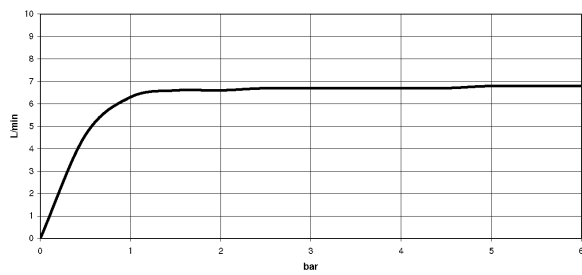

## Maßzeichnung

Alle Angaben in mm / inch = mm x 0,0394

Badewanne - Deque

Schlauchbrausegarnitur für Wannenrand- bzw. Fliesenrandmontage - platin

Artikelnummer: 27 702 980-08

### Durchflussdiagramm