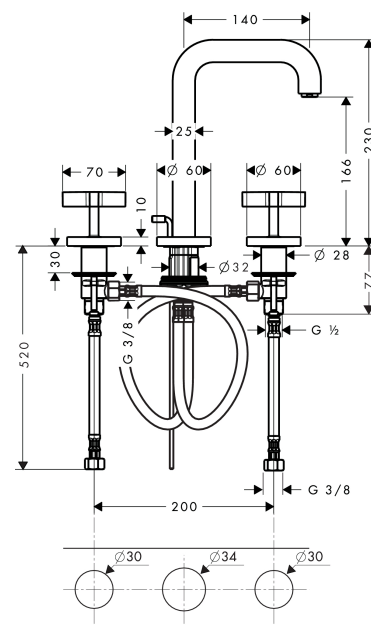

AXOR Citterio

**3-Loch Waschtischarmatur 170 mit Auslauf 140 mm, Kreuzgriffen, Rosetten und Zugstangen-
Ablaufgarnitur**

Oberfläche: **Brushed Black Chrome** Artikelnummer: **39133340**

Merkmale

- besteht aus: 3-Loch Waschtischarmatur, Ablaufgarnitur
- ComfortZone 170
- Ausladung: 140 mm
- Auslaufhöhe: 166 mm
- Griffvariante: Kreuzgriff
- Strahlart: Normalstrahl
- maximale Durchflussmenge bei 3 bar: 5 l/min
- Keramikventile heiß/ kalt 180°
- für Durchlauferhitzer geeignet
- Zugstangen-Ablaufgarnitur G 1¼
- Anschlussart: G ¾ Anschlussschläuche
- Anschlussgröße: DN15
- EU-Taxonomie: max. 6 l/min - wesentlicher Beitrag (SC) möglich
- DVGW NW-6501BT0602
- PA-IX 18083/IO

Technologie

Zertifikate / Nachhaltigkeit

Produktabbildung

Maßzeichnung

AXOR Citterio

**3-Loch Waschtischarmatur 170 mit Auslauf 140 mm, Kreuzgriffen, Rosetten und Zugstangen-
Ablaufgarnitur**

Oberfläche: **Brushed Black Chrome** Artikelnummer: **39133340**

Durchflussdiagramm