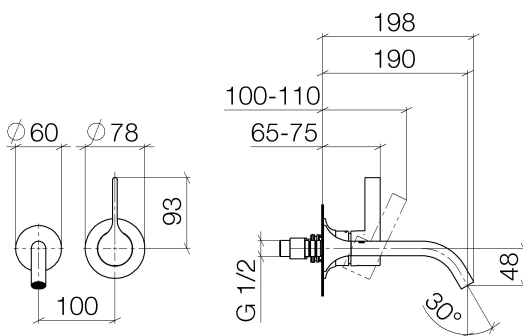

Waschtisch - VAIA

Waschtisch-Wand-Einhandbatterie ohne Ablaufgarnitur - Dark Platinum matt

Artikelnummer: 36 860 809-99

- Ausladung 190 mm
- starrer Auslauf
- runder luftangereicherter Strahl
- Bohrungsdurchmesser Auslauf 37 mm
- Bohrungsdurchmesser Einhandbatterie 57 mm
- Rosette für Einhandbatterie Ø 78 mm
- Rosette für Auslauf Ø 60 mm
- Durchfluss max. 5,7 l/min
- bleifrei

Dark Platinum matt

Zu diesem Artikel wird Zubehör benötigt.

Maßzeichnung

Alle Angaben in mm / inch = mm x 0,0394

Waschtisch - VAIA

Waschtisch-Wand-Einhandbatterie ohne Ablaufgarnitur - Dark Platinum matt

Artikelnummer: 36 860 809-99