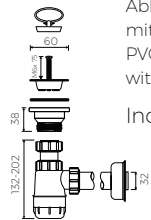

PETRA

AUFSATZWASCHBECKEN
COUNTERTOP WASHBASIN

Index: W-065-890-515-M-00-00

- Installationstyp / Recommended mounting method:
- Aufsatzwaschbecken / Countertop
- Passend für Armaturen / Suitable with kind of faucets:
- Wandarmatur / Wall mounted
- Waschtischarmatur / Countertop
- Mit oder ohne Armaturloch / With or without tap hole
- Mit oder ohne Überlauf / With or without overflow
- Mit Platte / With waste cover
- Es gibt die Möglichkeit den Abfluss mit dem ZCCN Set zu schliessen
Use ZCCN syphon to stop water draining
- Material / Material:
- MARMOLIT®
- Gewicht / Weight : 38,5 kg

LÄNGE	BREITE	HÖHE
LENGHT	WIDTH	HEIGHT
890	515	150

DIESES PRODUKT IST KOMBINIERBAR MIT: / PRODUCT COMPATIBLE WITH:

*gegen Aufpreis /
additional fees apply

Ablaufgarnitur PCV
mit Sieb und Gummistöpsel
PVC trap set
with strainer and rubber plug

Index: ZPS*

*gegen Aufpreis /
additional fees apply

Ablaufgarnitur - Messing verchromt
mit Sieb und Gummistöpsel
chromed brass trap set
with strainer and rubber plug

Index: ZCS*

*gegen Aufpreis /
additional fees apply