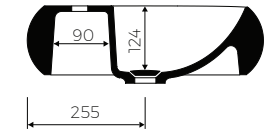

PETRA

AUFSATZWASCHBECKEN
COUNTERTOP WASHBASIN

Index: W-065-890-515-M-00-00

- Installationstyp / Recommended mounting method:
- Aufsatzwaschbecken / Countertop
- Passend für Armaturen / Suitable with kind of faucets:
- Wandarmatur / Wall mounted
- Waschtischarmatur / Countertop
- Mit oder ohne Armaturloch / With or without tap hole
- Mit oder ohne Überlauf / With or without overflow
- Mit Platte / With waste cover
- Es gibt die Möglichkeit den Abfluss mit dem ZCCN Set zu schliessen
Use ZCCN syphon to stop water draining
- Material / Material:
- MARMOLIT®
- Gewicht / Weight : 38,5 kg

LÄNGE	BREITE	HÖHE
LENGHT	WIDTH	HEIGHT
890	515	150

DIESES PRODUKT IST KOMBINIERBAR MIT: / PRODUCT COMPATIBLE WITH:

*gegen Aufpreis /
additional fees apply

Ablaufgarnitur PCV
mit Sieb und Gummistöpsel
PVC trap set
with strainer and rubber plug