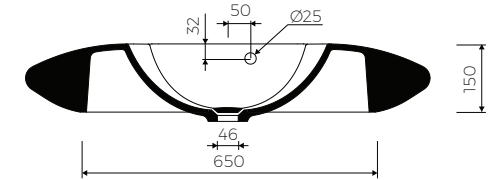

PETRA

AUFSATZWASCHBECKEN
COUNTERTOP WASHBASIN

Index: W-065-890-515-M-00-00

- Installationstyp / Recommended mounting method:
- Aufsatzwaschbecken / Countertop
- Passend für Armaturen / Suitable with kind of faucets:
- Wandarmatur / Wall mounted
- Waschtischarmatur / Countertop
- Mit oder ohne Armaturloch / With or without tap hole
- Mit oder ohne Überlauf / With or without overflow
- Mit Platte / With waste cover
- Es gibt die Möglichkeit den Abfluss mit dem ZCCN Set zu schliessen
Use ZCCN syphon to stop water draining
- Material / Material:
- MARMOLIT®
- Gewicht / Weight : 38,5 kg

LÄNGE	BREITE	HÖHE
LENGHT	WIDTH	HEIGHT
890	515	150

DIESES PRODUKT IST KOMBINIERBAR MIT: / PRODUCT COMPATIBLE WITH:

*gegen Aufpreis /
additional fees apply

Ablaufgarnitur PCV
mit Sieb und Gummistöpsel
PVC trap set
with strainer and rubber plug