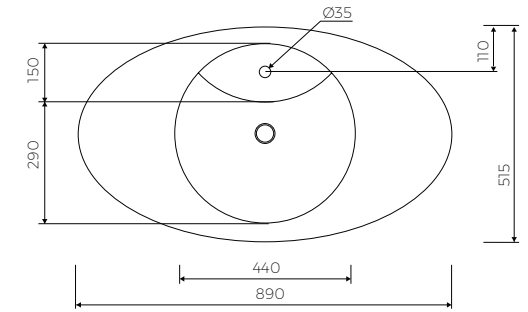

PETRA

AUFSATZWASCHBECKEN
COUNTERTOP WASHBASIN

Index: W-065-890-515-M-00-00

- Installationstyp / Recommended mounting method:
- Aufsatzwaschbecken / Countertop
- Passend für Armaturen / Suitable with kind of faucets:
- Wandarmatur / Wall mounted
- Waschtischarmatur / Countertop
- Mit oder ohne Armaturloch / With or without tap hole
- Mit oder ohne Überlauf / With or without overflow
- Mit Platte / With waste cover
- Es gibt die Möglichkeit den Abfluss mit dem ZCCN Set zu schliessen
Use ZCCN syphon to stop water draining
- Material / Material:
- MARMOLIT®
- Gewicht / Weight : 38,5 kg

LÄNGE	BREITE	HÖHE
LENGHT	WIDTH	HEIGHT
890	515	150

DIESES PRODUKT IST KOMBINIERBAR MIT: / PRODUCT COMPATIBLE WITH:

*gegen Aufpreis /
additional fees apply

Ablaufgarnitur PCV
mit Sieb und Gummistöpsel
PVC trap set
with strainer and rubber plug