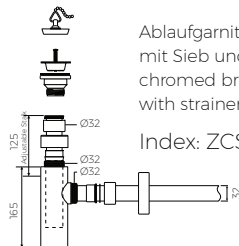

PETRA

AUFSATZWASCHBECKEN
COUNTERTOP WASHBASIN

Index: W-065-890-515-M-00-00

- Installationstyp / Recommended mounting method:
- Aufsatzwaschbecken / Countertop
- Passend für Armaturen / Suitable with kind of faucets:
- Wandarmatur / Wall mounted
- Waschtischarmatur / Countertop
- Mit oder ohne Armaturloch / With or without tap hole
- Mit oder ohne Überlauf / With or without overflow
- Mit Platte / With waste cover
- Es gibt die Möglichkeit den Abfluss mit dem ZCCN Set zu schliessen
Use ZCCN syphon to stop water draining
- Material / Material:
- MARMOLIT®
- Gewicht / Weight : 38,5 kg

LÄNGE	BREITE	HÖHE
LENGHT	WIDTH	HEIGHT
890	515	150

DIESES PRODUKT IST KOMBINIERBAR MIT: / PRODUCT COMPATIBLE WITH:

*gegen Aufpreis /
additional fees apply

Ablaufgarnitur PCV
mit Sieb und Gummistöpsel
PVC trap set
with strainer and rubber plug

Index: ZPS*

*gegen Aufpreis /
additional fees apply

Ablaufgarnitur - Messing verchromt
mit Sieb und Gummistöpsel
chromed brass trap set
with strainer and rubber plug

Index: ZCS*

*gegen Aufpreis /
additional fees apply

Ablaufgarnitur PCV
Schaftventil "pop down" - chrom
PVC trap set with
chromed „pop down“ waste trigger

Index: ZCCN*