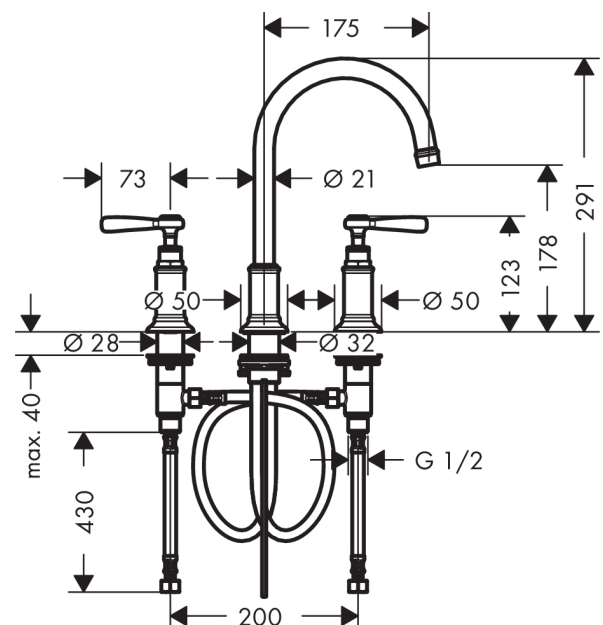

### 3-Loch Waschtischarmatur 180 mit Hebelgriffen und Zugstangen-Ablaufgarnitur

Oberfläche: **Polished Black Chrome** Artikelnummer: **16514330**

#### Merkmale

- besteht aus: 3-Loch Waschtischarmatur, Ablaufgarnitur
- ComfortZone 180
- Ausladung: 175 mm
- Auslaufhöhe: 179 mm
- Griffvariante: Hebelgriff
- Schwenkbereich 120°
- Strahlart: Laminarstrahl
- maximale Durchflussmenge bei 3 bar: 5 l/min
- Keramikventile heiß/kalt 90°
- für Durchlauferhitzer geeignet
- Zugstangen-Ablaufgarnitur G 1¼
- Anschlussart: G ¾ Anschlussschläuche
- Anschlussgröße: DN15
- EU-Taxonomie: max. 6 l/min - wesentlicher Beitrag (SC) möglich

#### Maßzeichnung

**AXOR Montreux**  
**3-Loch Waschtischarmatur 180 mit Hebelgriffen und Zugstangen-Ablaufgarnitur**  
 Oberfläche: **Polished Black Chrome** Artikelnummer: **16514330**