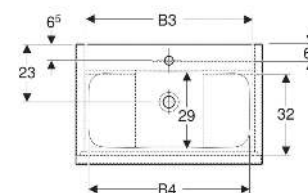

Geberit iCon Set Möbelwaschtisch schmaler Rand, mit Unterschrank, zwei Schubladen und Waschbeckenanschluss

EIGENSCHAFTEN

- FSC™ C134279 zertifiziert
- Wandhängend
- Schmäler Rand
- Mit zwei Schubladen
- Schublade mit Selbststeinzug
- Griff zum Öffnen
- Griff austauschbar
- Schublade ohne Geruchsverschlussausschnitt
- Waschtischunterschrank aus hochverdichteter Dreischicht-Holzspanplatte
- Feuchtigkeitsbeständig
- Vormontiert geliefert

TECHNISCHE DATEN

Werkstoff	Sanitärkeramik / Hochverdichtete Dreischicht- Holzspanplatte
Schubladenbelastung max.	20 kg

LIEFERUMFANG

- Waschtisch
- Clou Waschbeckenanschluss und Siphon Raumsparmodell, ø 32 mm
- Unterschrank für Möbelwaschtisch
- Befestigungsmaterial

INFO

- Ab dem 01.01.2026 ist der Waschbeckenanschluss und Geruchsverschluss Raumsparmodell im Lieferumfang enthalten.

Art.-Nr.	Farbe / Oberfläche	Hahnloch	Überlauf	B cm	B1 cm	B2 cm	B3 cm	B4 cm	H cm	T cm	VE1 St
502.331.01.3 *	Waschtisch: weiß / KeraTect Korpus, Front: weiß / lackiert matt Griff: weiß / pulverbeschichtet matt	mittig	ohne	60	53.8	53.8	51.7	49	63	48	1