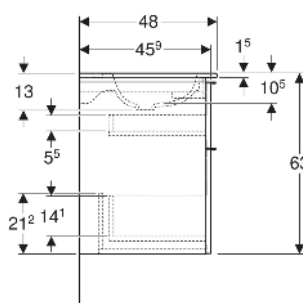

Geberit iCon Set Möbelwaschtisch schmaler Rand, mit Unterschrank, zwei Schubladen und Waschbeckenanschluss

EIGENSCHAFTEN

- FSC™ C134279 zertifiziert
- Wandhängend
- Schmäler Rand
- Mit zwei Schubladen
- Schublade mit Selbststeinzug
- Griff zum Öffnen
- Griff austauschbar
- Schublade ohne Geruchsverschlussausschnitt
- Waschtischunterschrank aus hochverdichteter Dreischicht-Holzspanplatte
- Feuchtigkeitsbeständig
- Vormontiert geliefert

TECHNISCHE DATEN

Werkstoff	Sanitärkeramik / Hochverdichtete Dreischicht- Holzspanplatte
Schubladenbelastung max.	20 kg

LIEFERUMFANG

- Waschtisch
- Clou Waschbeckenanschluss und Siphon Raumsparmodell, ø 32 mm
- Unterschrank für Möbelwaschtisch
- Befestigungsmaterial

ZUBEHÖR

- Geberit Handtuchhalter für Badezimmermöbel
- Geberit Griff
- Geberit Lichtleiste für Schublade, links und rechts, Länge 35 cm
- Geberit Set Schubladeneinsätze für obere Schublade
- Geberit Steckdosenelement mit Netzstecker
- Geberit Steckdosenelement mit ComfortLight-Modul
- Geberit Handtuchhalter für Badezimmermöbel
- Geberit Set Füße schmal

INFO

- Ab dem 01.01.2026 ist der Waschbeckenanschluss und Geruchsverschluss Raumsparmodell im Lieferumfang enthalten.

Art.-Nr.	Farbe / Oberfläche	Hahnloch	Überlauf	B cm	B1 cm	B2 cm	B3 cm	B4 cm	H cm	T cm	VE1 St
502.331.01.3 *	Waschtisch: weiß / KeraTect Korpus, Front: weiß / lackiert matt Griff: weiß / pulverbeschichtet matt	mittig	ohne	60	53.8	53.8	51.7	49	63	48	1