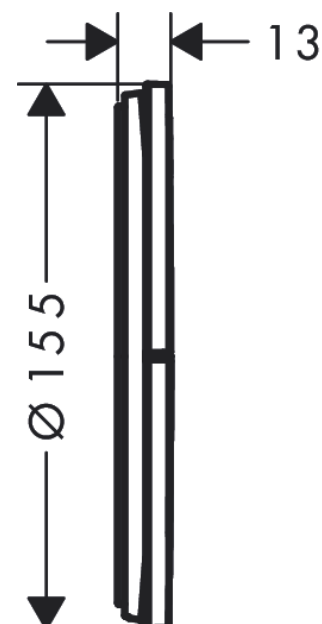

## Maßzeichnung

**ShowerSelect Comfort S**  
**Ventil Unterputz für 3 Verbraucher**  
 Oberfläche: **Mattweiß** Artikelnummer: **15558700**

**Durchflussdiagramm**