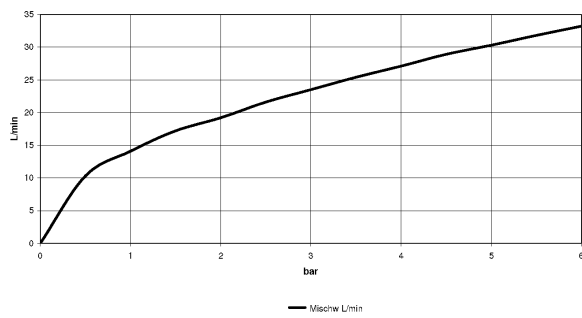

Badewanne - Meta

Wannen-Vierlochbatterie für Wannenrand- bzw. Fliesenrandmontage - chrom

Artikelnummer: 27 632 661-00

Durchflussdiagramm

Badewanne - Meta

Wannen-Vierlochbatterie für Wannenrand- bzw. Fliesenrandmontage - chrom