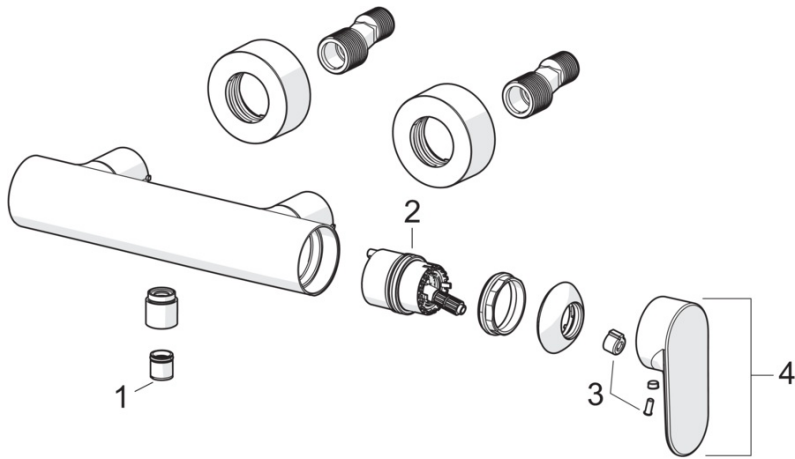

- Wandmontage
- Bronze gebürstet
- Einhandbedienhebel/Griff, Hebel mit W+K-Kennzeichnung
- Temperaturbegrenzer, Heißwassersperre einstellbar (im Lieferumfang enthalten)
- ø 4.0 Steuerpatrone mit keramischen Dichtscheiben zur Wassermengen- und Temperatureinstellung, Rückflussverhinderer
- S-Anschlüsse, Abdeckung(en), Schalldämpfer

TECHNISCHE DATEN

DURCHFLUSSEIGENSCHAFTEN

Durchfluss bei 3 bar **18.0 l/min**

TECHNISCHE EIGENSCHAFTEN

Warmwasserversorgung **max. +90°C**
 Arbeitsdruck **0.5-10 bar**
 Anschlussgröße **G1/2**
 Installationsabstand **CC150± 15 mm**
 Sicherungseinrichtung (EN1717) **EB**
 Werkstoff **Messing**

VORSCHRIFTEN

EN Standard **EN 817**

ZULASSUNGEN UND DEKLARATIONEN

Konformitätserklärung **DoC**

ERSATZTEILE

SP37450107CLR

	Name	Art.-Nr.
01	Rückschlagventil	59905714
02	Kartusche	59914665
03	Dekorkappe	1018751V
04	Hebel Matt-Schwarz	3788006333
04	Hebel Stahl gebürstet	3788006380
04	Hebel Bronze gebürstet	3788006381