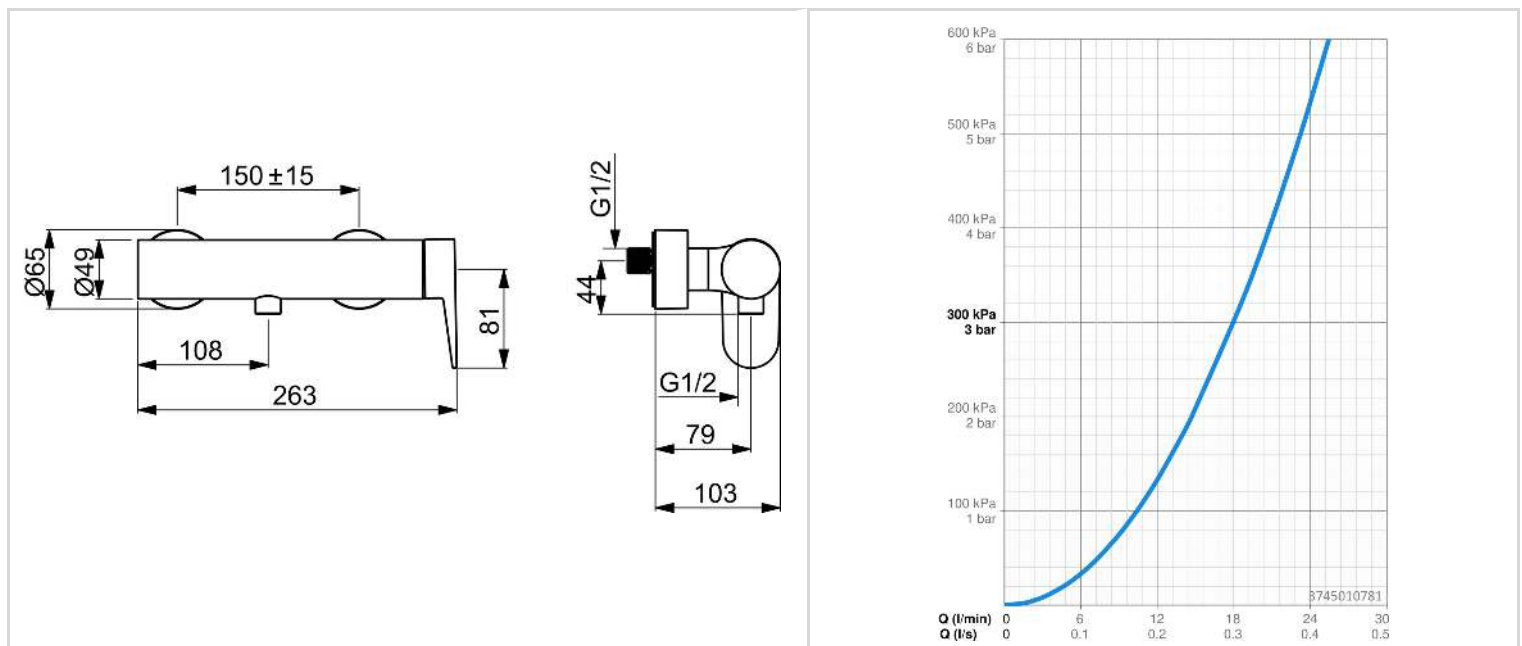

ZULASSUNGEN UND DEKLARATIONEN

Konformitätserklärung **DoC**