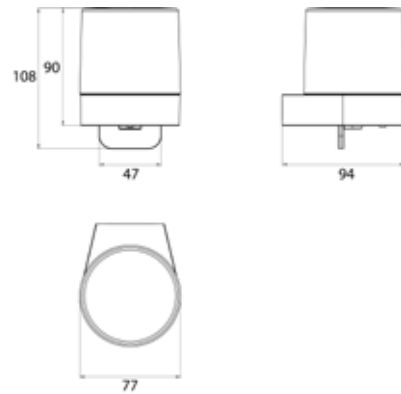

PRODUKTINFORMATION

Flüssigseifenspender mit Stülpbecher aus Kristallglas, satiniert schwarz

Art.-Nr.2721 133 01