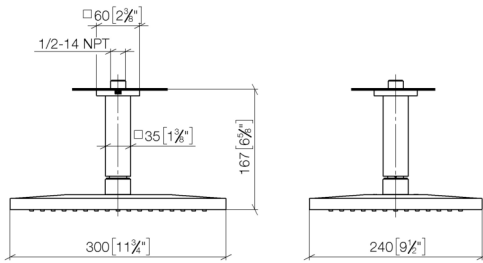

Regenbrause mit Deckenanbindung 300 x 240 mm - Champagne (22kt Gold) SERIENSPEZIFISC

28 775 980 Produktversion ab 13.03.2017

- Regenbrause 300 x 240 mm
- PURE RAIN, Durchfluss max. 20 l/min (bei 3 Bar)
- Funktion ab: 12 l/min
- Deckenabstand Unterkante Brause 165 mm
- Rosette 60 x 60 wahlweise
- Anschluss 1/2"
- mit Antikalk-System
- mit Leerlauf-Funktion

Empfohlenes Zubehör

UP-Wandwinkel - 35 085 970 90

- Min. Einbautiefe 90 mm
- Max. Einbautiefe 163 mm

mm [inches]

Durchflussdiagramm

Codes & Standards

DIN 4109

ISO 3822

Scottish Water
Byelaws

UK Water Supply
Regulations

Ü-Zeichen

Regenbrause mit Deckenanbindung 300 x 240 mm - Champagne (22kt Gold) SERIENSPEZIFISC

28 775 980 Produktversion ab 13.03.2017

Zertifikate und Nachhaltigkeit

LGA_29

LGA_38

WRAS_2212

Ersatzteilstückliste

| Nr. | Artikelnummer | Benennung | Verbaumenge | Lieferzeit |
|-----|--------------------|-----------------------------------------------------------------------------------------|-------------|------------|
| 1 | 09 27 98 017-47 | Rosette für Regenbrause Decke 60 x 9 x 60 mm - Champagne (22kt Gold) | 1,00 | 30 |
| 2 | 90 11 10 092 00-47 | Anschluss vertikal für Brausen Deckenanbindung 35 x 35 x 135 mm - Champagne (22kt Gold) | 1,00 | 30 |
| 3 | 04 12 05 063 00-47 | Regenbrause eckig 300 x 240 mm - Champagne (22kt Gold) | 1,00 | 30 |