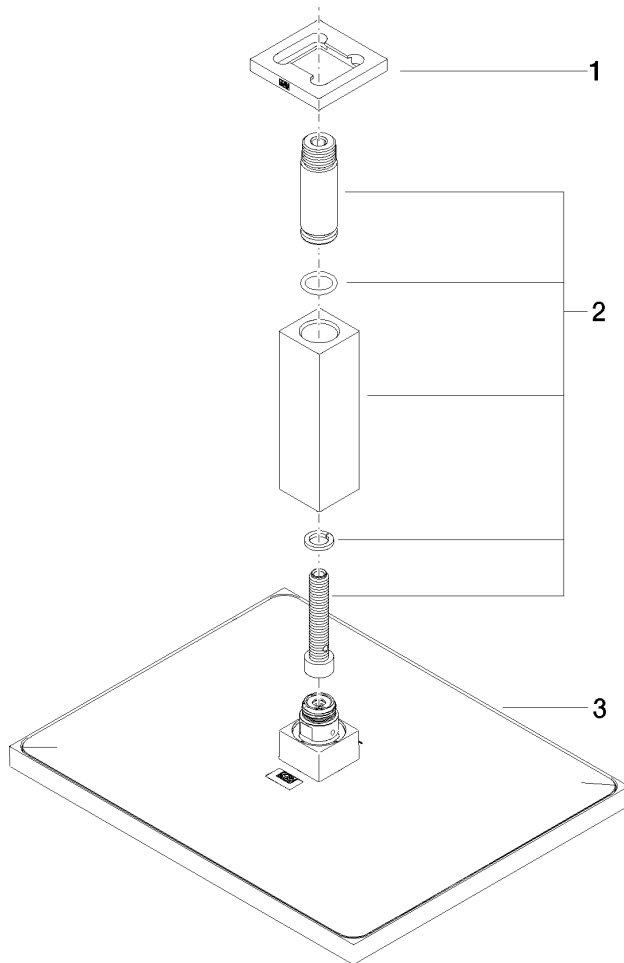

Regenbrause mit Deckenanbindung 300 x 240 mm - Champagne (22kt Gold) SERIENSPEZIFISC

28 775 980 Produktversion ab 13.03.2017

- Regenbrause 300 x 240 mm
- PURE RAIN, Durchfluss max. 20 l/min (bei 3 Bar)
- Funktion ab: 12 l/min
- Deckenabstand Unterkante Brause 165 mm
- Rosette 60 x 60 wahlweise
- Anschluss 1/2"
- mit Antikalk-System
- mit Leerlauf-Funktion

Empfohlenes Zubehör

UP-Wandwinkel - 35 085 970 90

- Min. Einbautiefe 90 mm
- Max. Einbautiefe 163 mm

mm [inches]

Durchflussdiagramm

Codes & Standards

DIN 4109

ISO 3822

Scottish Water
Byelaws

UK Water Supply
Regulations

Ü-Zeichen

Regenbrause mit Deckenanbindung 300 x 240 mm - Champagne (22kt Gold) SERIENSPEZIFISC

28 775 980 Produktversion ab 13.03.2017

Zertifikate und Nachhaltigkeit

LGA_29

LGA_38

WRAS_2212

Ersatzteilstückliste

| Nr. | Artikelnummer | Benennung | Verbaumenge | Lieferzeit |
|-----|--------------------|-----------------------------------------------------------------------------------------|-------------|------------|
| 1 | 09 27 98 017-47 | Rosette für Regenbrause Decke 60 x 9 x 60 mm - Champagne (22kt Gold) | 1,00 | 30 |
| 2 | 90 11 10 092 00-47 | Anschluss vertikal für Brausen Deckenanbindung 35 x 35 x 135 mm - Champagne (22kt Gold) | 1,00 | 30 |
| 3 | 04 12 05 063 00-47 | Regenbrause eckig 300 x 240 mm - Champagne (22kt Gold) | 1,00 | 30 |