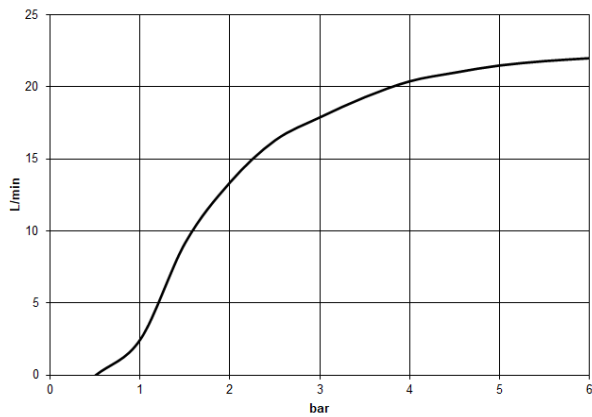

Regenbrause mit Deckenanbindung 300 x 240 mm - Champagne (22kt Gold) SERIENSPEZIFISC

28 775 980 Produktversion ab 13.03.2017

- Regenbrause 300 x 240 mm
- PURE RAIN, Durchfluss max. 20 l/min (bei 3 Bar)
- Funktion ab: 12 l/min
- Deckenabstand Unterkante Brause 165 mm
- Rosette 60 x 60 wahlweise
- Anschluss 1/2"
- mit Antikalk-System
- mit Leerlauf-Funktion

Empfohlenes Zubehör

UP-Wandwinkel - 35 085 970 90

- Min. Einbautiefe 90 mm
- Max. Einbautiefe 163 mm

mm [inches]

Durchflussdiagramm

Codes & Standards

DIN 4109

ISO 3822

Scottish Water
Byelaws

UK Water Supply
Regulations

Ü-Zeichen

Regenbrause mit Deckenanbindung 300 x 240 mm - Champagne (22kt Gold) SERIENSPEZIFISC

28 775 980 Produktversion ab 13.03.2017

Zertifikate und Nachhaltigkeit