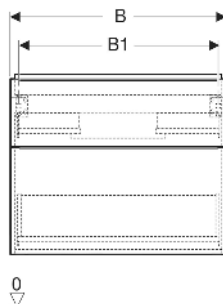

Geberit iCon Unterschrank für Waschtisch, mit zwei Schubladen

EIGENSCHAFTEN

- FSC™ C134279 zertifiziert
- Wandhängend
- Mit zwei Schubladen
- Griff zum Öffnen
- Griff austauschbar
- Schublade mit Selbsteinzug
- Schublade ohne Geruchsverschlussausschnitt
- Feuchtigkeitsbeständig
- Vormontiert geliefert

TECHNISCHE DATEN

Werkstoff Hochverdichtete Dreischicht-Holzspanplatte
 Schubladenbelastung max. 20 kg

LIEFERUMFANG

- Unterschrank für Waschtisch
- Befestigungsmaterial

ZUBEHÖR

- Geberit Handtuchhalter für Badezimmermöbel
- Geberit Griff

- Geberit Lichtleiste für Schublade, links und rechts, Länge 35 cm
- Geberit Set Schubladeneinsätze für obere Schublade
- Geberit Steckdosenelement mit Netzstecker
- Geberit Steckdosenelement mit ComfortLight-Modul
- Geberit Handtuchhalter für Badezimmermöbel
- Geberit Set Füße schmal

Art.-Nr.	Mix & Match	Farbe / Oberfläche	B cm	B1 cm	B2 cm	Breite Waschtisch cm	H cm	T cm	VE1 St.
502.303.01.2	Ja	Korpus, Front: weiß / lackiert hochglänzend Griff: chrom / glänzend	59.2	53.8	51.7	60	61.5	47.6	1