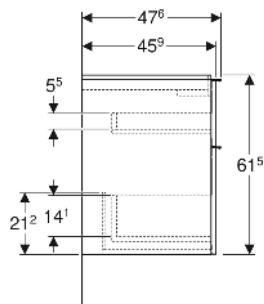

Geberit iCon Unterschrank für Waschtisch, mit zwei Schubladen

EIGENSCHAFTEN

- FSC™ C134279 zertifiziert
- Wandhängend
- Mit zwei Schubladen
- Griff zum Öffnen
- Griff austauschbar
- Schublade mit Selbsteinzug
- Schublade ohne Geruchsverschlussausschnitt
- Feuchtigkeitsbeständig
- Vormontiert geliefert

TECHNISCHE DATEN

Werkstoff Hochverdichtete Dreischicht-Holzspanplatte
 Schubladenbelastung max. 20 kg

LIEFERUMFANG

- Unterschrank für Waschtisch
- Befestigungsmaterial

ZUBEHÖR

- Geberit Handtuchhalter für Badezimmermöbel
- Geberit Griff

- Geberit Lichtleiste für Schublade, links und rechts, Länge 35 cm
- Geberit Set Schubladeneinsätze für obere Schublade
- Geberit Steckdosenelement mit Netzstecker
- Geberit Steckdosenelement mit ComfortLight-Modul
- Geberit Handtuchhalter für Badezimmermöbel
- Geberit Set Füße schmal

Art.-Nr.	Mix & Match	Farbe / Oberfläche	B cm	B1 cm	B2 cm	Breite Waschtisch cm	H cm	T cm	VE1 St.
502.303.01.2	Ja	Korpus, Front: weiß / lackiert hochglänzend Griff: chrom / glänzend	59.2	53.8	51.7	60	61.5	47.6	1