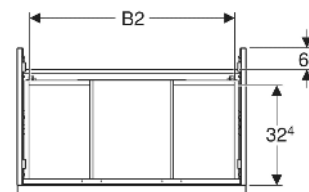

Geberit iCon Unterschrank für Waschtisch, mit zwei Schubladen

EIGENSCHAFTEN

- FSC™ C134279 zertifiziert
- Wandhängend
- Mit zwei Schubladen
- Griff zum Öffnen
- Griff austauschbar
- Schublade mit Selbsteinzug
- Schublade ohne Geruchsverschlussausschnitt
- Feuchtigkeitsbeständig
- Vormontiert geliefert

TECHNISCHE DATEN

Werkstoff Hochverdichtete Dreischicht-Holzspanplatte
 Schubladenbelastung max. 20 kg

LIEFERUMFANG

- Unterschrank für Waschtisch
- Befestigungsmaterial

ZUBEHÖR

- Geberit Handtuchhalter für Badezimmermöbel
- Geberit Griff

- Geberit Lichtleiste für Schublade, links und rechts, Länge 35 cm
- Geberit Set Schubladeneinsätze für obere Schublade
- Geberit Steckdosenelement mit Netzstecker
- Geberit Steckdosenelement mit ComfortLight-Modul
- Geberit Handtuchhalter für Badezimmermöbel
- Geberit Set Füße schmal

Art.-Nr.	Mix & Match	Farbe / Oberfläche	B cm	B1 cm	B2 cm	Breite Waschtisch cm	H cm	T cm	VE1 St.
502.303.01.2	Ja	Korpus, Front: weiß / lackiert hochglänzend Griff: chrom / glänzend	59.2	53.8	51.7	60	61.5	47.6	1