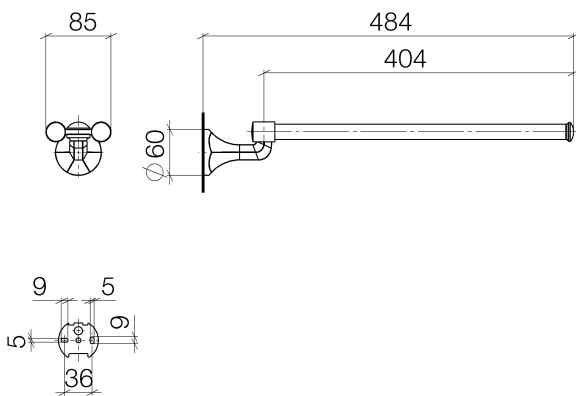

Waschtisch - Madison
Handtuchhalter 2-teilig schwenkbar - messing
Artikelnummer: 83 210 361-09

- Breite 85 mm
- Höhe 70 mm
- Rosette Ø 60 mm
- Ausladung 485 mm

messing

Maßzeichnung

Alle Angaben in mm / inch = mm x 0,0394

Waschtisch - Madison
Handtuchhalter 2-teilig schwenkbar - messing
Artikelnummer: 83 210 361-09

Waschtisch - Madison
Handtuchhalter 2-teilig schwenkbar - messing
Artikelnummer: 83 210 361-09

Weitere Oberflächenvarianten