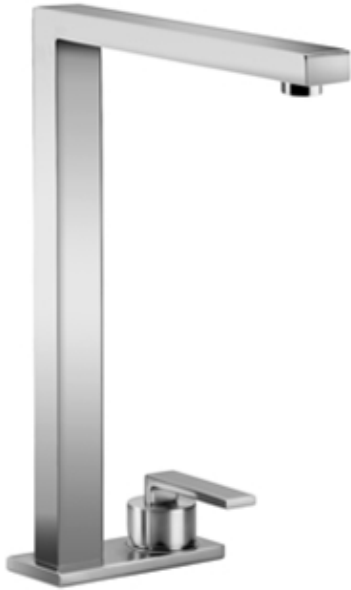

Küche - Lot

Zweilochbatterie mit Abdeckplatte - platin matt

Artikelnummer: 32 843 680-06

- Ausladung 235 mm
- schwenkbarer Auslauf 360°
- Luftangereicherter Strahl
- Armaturenhöhe 345 mm
- Höhe bis Luftsprudler 319 mm
- Abdeckplatte 126 x 55 mm
- Bohrungsdurchmesser Auslauf 35 mm
- Bohrungsdurchmesser Einhebelmischer 44 mm
- Stichmaß 71 mm
- Durchfluss max. 8 l/min bei 3 bar Fließdruck
- bleifrei
- Armaturengruppe nach DIN 4109: 1
- Um die überproportional gestiegenen Materialkosten auszugleichen, sehen wir uns leider gezwungen, ab dem 1. Juni 2020 einen Edelmetallzuschlag in Höhe von zehn Prozent für diesen Artikel zu berechnen.
- Der Zuschlag ist nicht im angezeigten Preis enthalten.

platin matt

Maßzeichnung

Alle Angaben in mm / inch = mm x 0,0394

Küche - Lot

Zweilochbatterie mit Abdeckplatte - platin matt

Artikelnummer: 32 843 680-06

Durchflussdiagramm

Küche - Lot

Zweilochbatterie mit Abdeckplatte - platin matt

Artikelnummer: 32 843 680-06

Weitere Oberflächenvarianten

chrom

32 843 680-00

platin

32 843 680-08

messing gebürstet