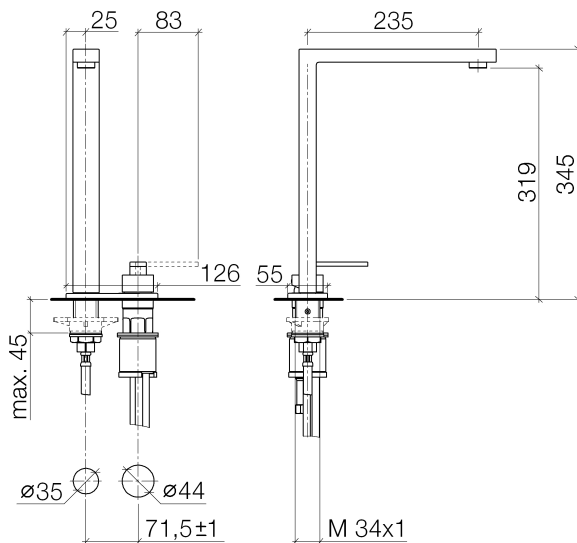

Küche - Lot

Zweilochbatterie mit Abdeckplatte - platin matt

Artikelnummer: 32 843 680-06

- Ausladung 235 mm
- schwenkbarer Auslauf 360°
- Luftangereicherter Strahl
- Armaturenhöhe 345 mm
- Höhe bis Luftsprudler 319 mm
- Abdeckplatte 126 x 55 mm
- Bohrungsdurchmesser Auslauf 35 mm
- Bohrungsdurchmesser Einhebelmischer 44 mm
- Stichmaß 71 mm
- Durchfluss max. 8 l/min bei 3 bar Fließdruck
- bleifrei
- Armaturengruppe nach DIN 4109: 1
- Um die überproportional gestiegenen Materialkosten auszugleichen, sehen wir uns leider gezwungen, ab dem 1. Juni 2020 einen Edelmetallzuschlag in Höhe von zehn Prozent für diesen Artikel zu berechnen.
- Der Zuschlag ist nicht im angezeigten Preis enthalten.

platin matt

Maßzeichnung

Alle Angaben in mm / inch = mm x 0,0394

Küche - Lot

Zweilochbatterie mit Abdeckplatte - platin matt

Artikelnummer: 32 843 680-06

Durchflussdiagramm

Küche - Lot

Zweilochbatterie mit Abdeckplatte - platin matt

Artikelnummer: 32 843 680-06

Weitere Oberflächenvarianten

chrom

32 843 680-00

platin

32 843 680-08

messing gebürstet