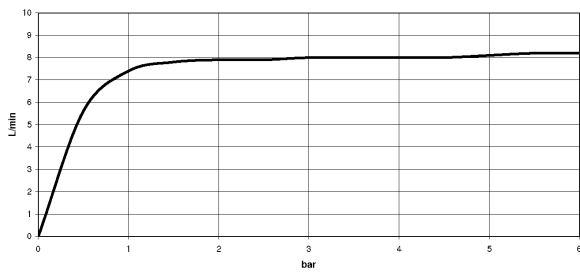

platin matt

Maßzeichnung

Alle Angaben in mm / inch = mm x 0,0394

Küche - Lot

Zweilochbatterie mit Abdeckplatte - platin matt

Artikelnummer: 32 843 680-06

Durchflussdiagramm

Küche - Lot