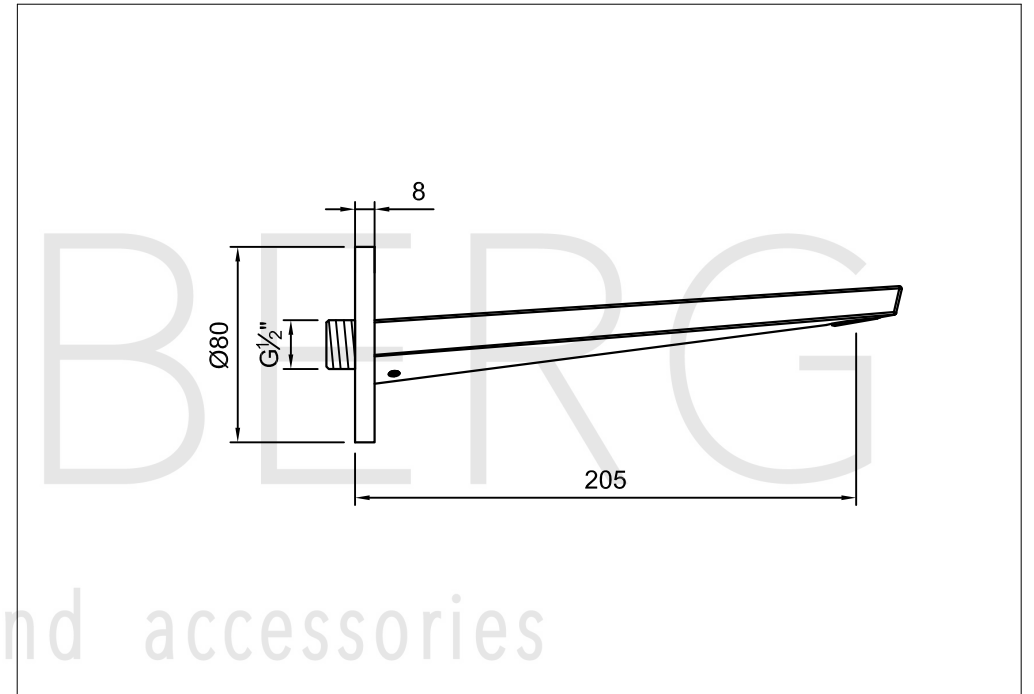

STEINBERG

Auslauf für Waschtisch oder Wanne

Art.Nr.260 2310

Installation

Technische Zeichnung

Explosionszeichnung