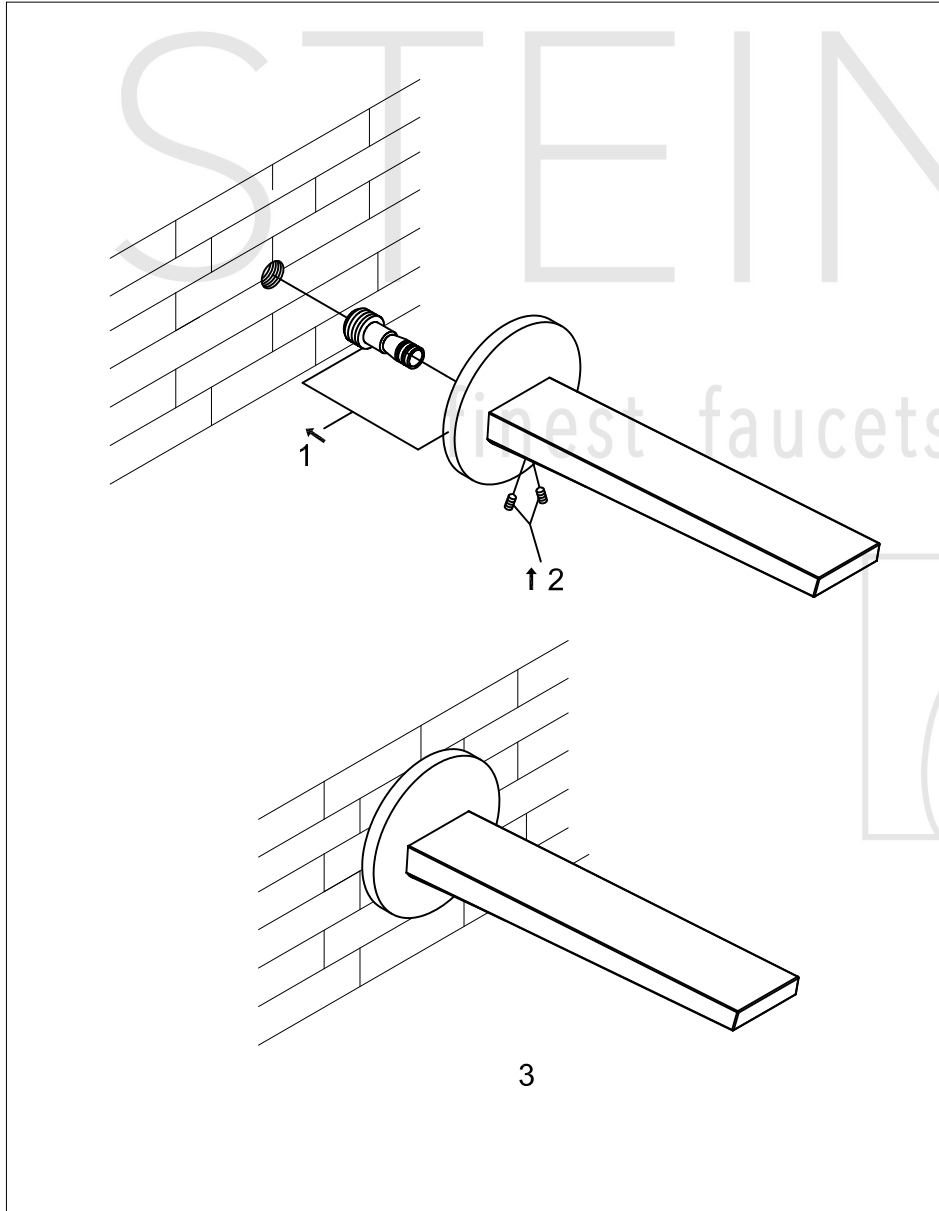

STEINBERG

Auslauf für Waschtisch oder Wanne

Art.Nr.260 2310

Installation

Technische Zeichnung

Explosionszeichnung