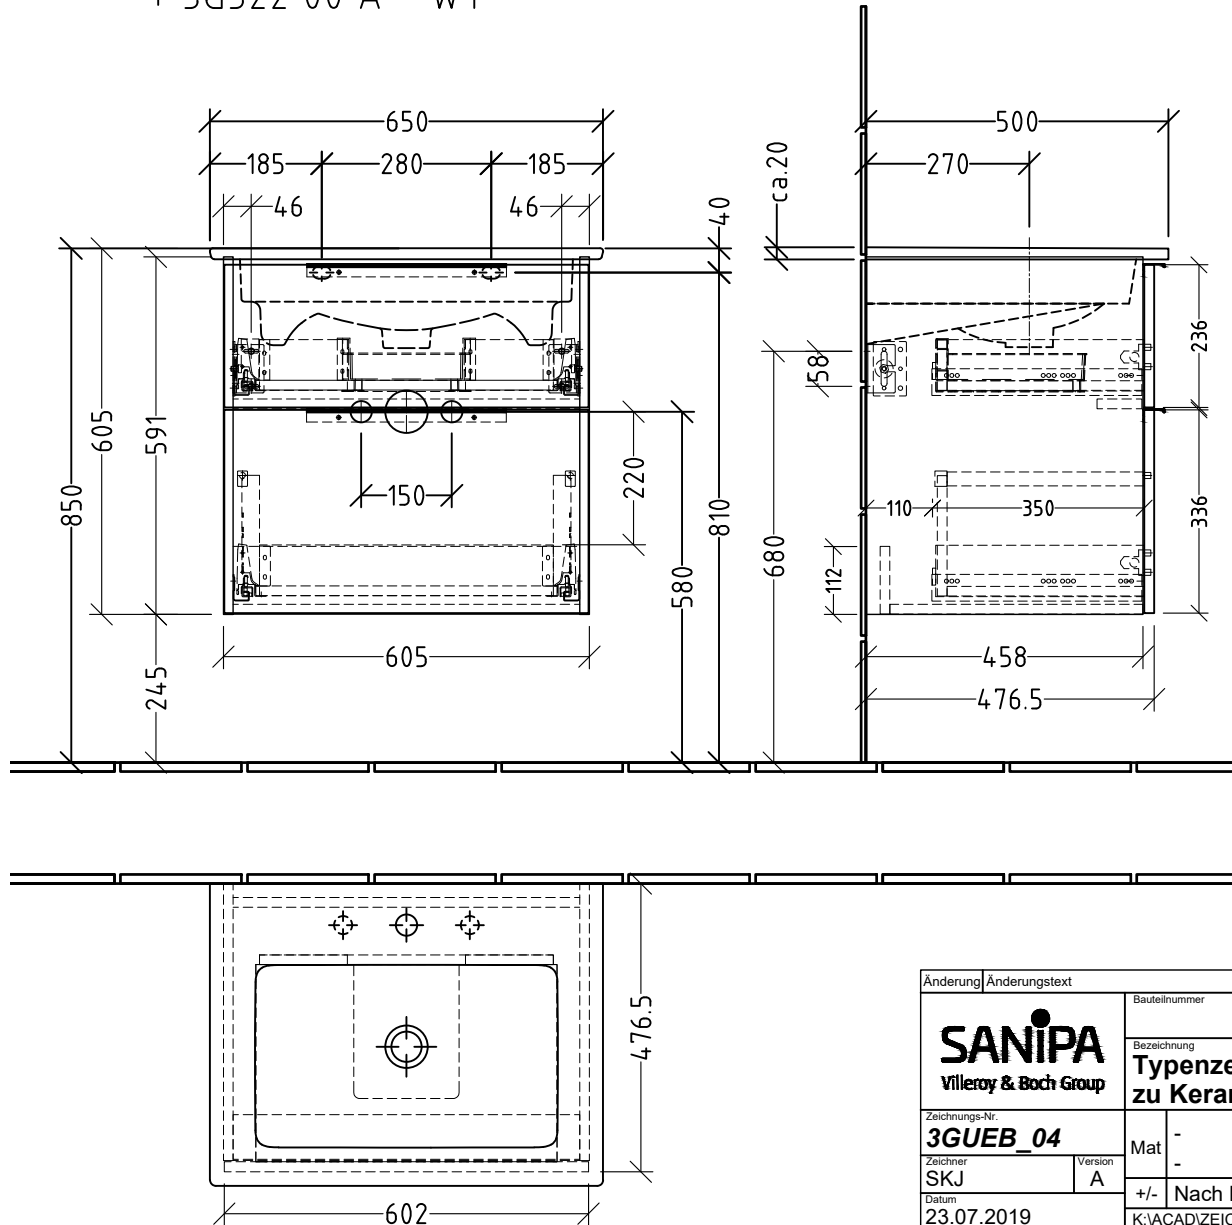

3G322____
 + 3G322 00 A - WT

Siphonangaben
 vom Hersteller

Änderung	Änderungstext	Revisor	Datum
 Villeroy & Boch Group		Bauteilnummer	
Zeichnungs-Nr. 3GUEB_04		UM/UF	
Zeichner SKJ		Bezeichnung Typenzeichnung - 3 Way zu Keramik-Waschtisch	
Datum 23.07.2019		Mat -	
		Version A	
		+/- Nach DIN 68100; HT 10	
K:\ACAD\ZEICHNG\System 3way\Übersicht 3G			
Diese Zeichnung ist unser geistiges Eigentum und darf ohne unsere Genehmigung nicht kopiert oder Dritten zugänglich gemacht werden.			