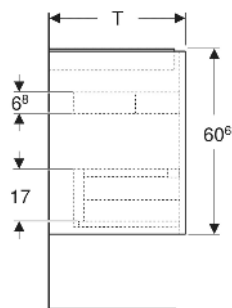

# Geberit Renova Plan Unterschrank für Waschtisch, mit zwei Schubladen

## TECHNISCHE DATEN

Werkstoff	Hochverdichtete Dreischicht-Holzspanplatte
Schubladenbelastung max.	20 kg

Art.-Nr.	Farbe / Oberfläche	B cm	B1 cm	B2 cm	Breite Waschtisch cm	H cm	T cm	T1 cm	Geruchsverschlussausschnitt	VE1 St.
504.025.00.1 Neu	weiß / lackiert seidenmatt	50.4	45	41.4	55	60.6	40.5	28.1	mittig	1