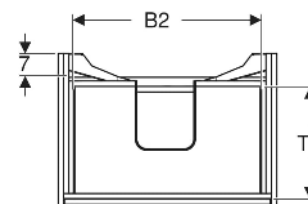

Geberit Renova Plan Unterschrank für Waschtisch, mit zwei Schubladen

EIGENSCHAFTEN

- Holz aus nachhaltiger Forstwirtschaft mit zertifizierter Herkunft
- Wandhängend
- Mit zwei Schubladen
- Griffmulde zum Öffnen
- Schublade mit Selbsteinzug
- Schublade mit Geruchsverschlussausschnitt
- Erweiterter Serviceraum
- Seidenmatte Oberflächen mit Anti-Fingerabdruck-Beschichtung
- Feuchtigkeitsbeständig
- Vormontiert geliefert

TECHNISCHE DATEN

Werkstoff	Hochverdichtete Dreischicht-Holzspanplatte
Schubladenbelastung max.	20 kg

LIEFERUMFANG

- Unterschrank für Waschtisch
- Befestigungsmaterial
- Montageschablone

ZUBEHÖR

- Geberit Handtuchhalter für Badezimmermöbel

- Geberit Magnethalter
- Geberit Lichtleiste für Schublade
- Geberit Doppellichtleiste für Schublade
- Geberit Handtuchhalter für Badezimmermöbel, Ecke rechtwinklig
- Geberit Handtuchhalter für Badezimmermöbel, Ecke abgerundet
- Geberit Schubladeneinsatz
- Geberit Einsatz für Geruchsverschlussausschnitt
- Geberit Schubladeneinsatz mit asymmetrischer H-Unterteilung
- Geberit Schubladeneinsatz mit H-Unterteilung
- Geberit Set Füße schmal