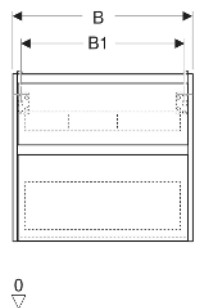

# Geberit Renova Plan Unterschrank für Waschtisch, mit zwei Schubladen

## TECHNISCHE DATEN

Werkstoff	Hochverdichtete Dreischicht-Holzspanplatte
Schubladenbelastung max.	20 kg

Art.-Nr.	Farbe / Oberfläche	B cm	B1 cm	B2 cm	Breite Waschtisch cm	H cm	T cm	T1 cm	Geruchsverschlussausschnitt	VE1 St.
504.025.00.1 Neu	weiß / lackiert seidenmatt	50.4	45	41.4	55	60.6	40.5	28.1	mittig	1