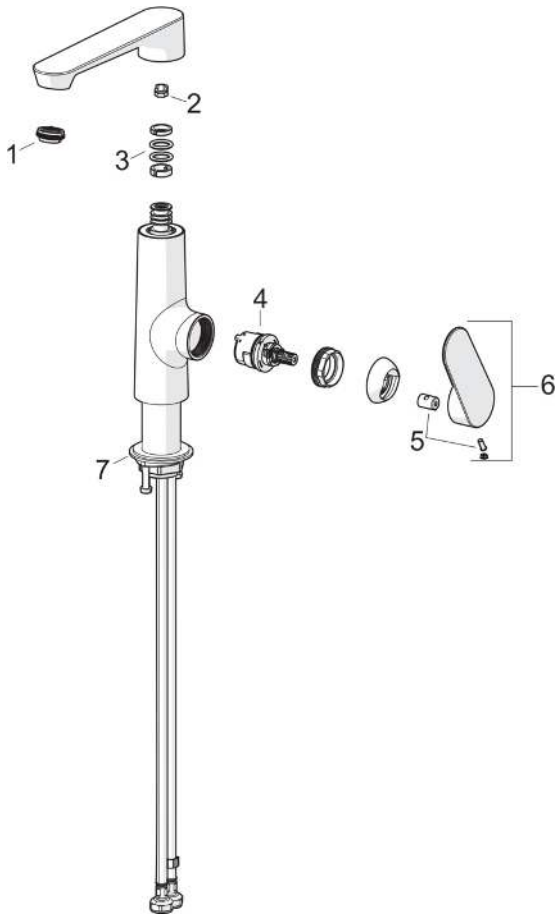

- Standmontage
- Bronze gebürstet
- Schwenkbarer Auslauf
- Integrierter Strahlregler, ohne Mundstück direkt in den Armaturenauslauf geschraubt, PCA® konstante Durchflussleistung unabhängig vom Fließdruck, Schwenkbar
- Einhandbedienhebel/Griff, Hebel mit W+K-Kennzeichnung
- Push-Open-Ablaufgarnitur
- Temperaturbegrenzer, Heißwassersperre einstellbar (im Lieferumfang enthalten)
- ø 3.0 Steuerpatrone mit keramischen Dichtscheiben zur Wassermengen- und Temperatureinstellung
- Anschluss über flexible Druckschläuche

0.5-10 bar

Anschlussgröße

G3/8

Ausladung

160 mm

Sicherungseinrichtung (EN1717)

AA

Werkstoff

DoC

ERSATZTEILE

SP37542263CLR

	Name	Art.-Nr.
01	Luftsprudler und Schlüssel, M24x1 HC SSR-STD	59914015
02	Begrenzer für Schwenkauslauf, 120° Ausgelaufen	59914429
03	Auslaufdichtung	1020543V
04	Kartusche, 3.0	1014428V
05	Dekorkappe	1020542V
06	Hebel Matt-Schwarz	1020536V-33
06	Hebel Stahl gebürstet	1020536V-80
06	Hebel Bronze gebürstet	1020536V-81
07	Befestigungssatz	59913479