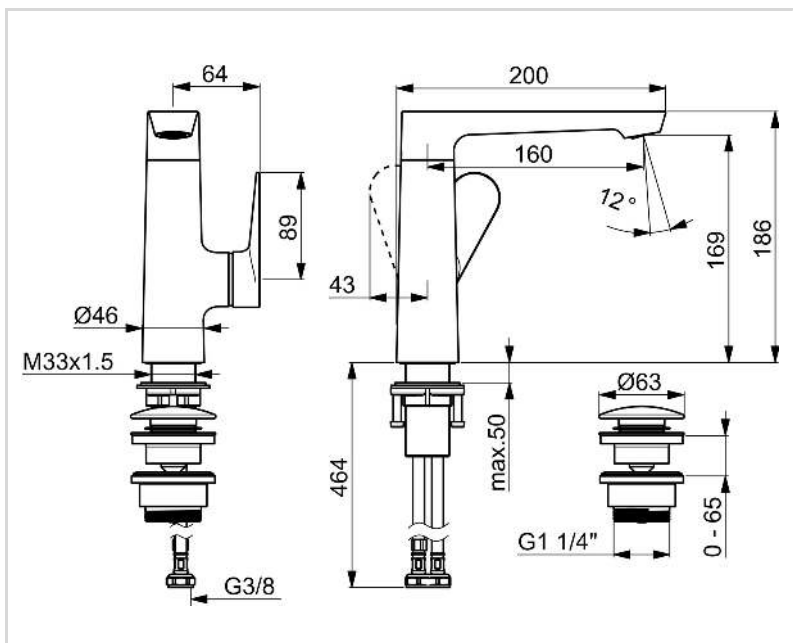

- Standmontage
- Bronze gebürstet
- Schwenkbarer Auslauf
- Integrierter Strahlregler, ohne Mundstück direkt in den Armaturenauslauf geschraubt, PCA® konstante Durchflussleistung unabhängig vom Fließdruck, Schwenkbar
- Einhandbedienhebel/Griff, Hebel mit W+K-Kennzeichnung
- Push-Open-Ablaufgarnitur
- Temperaturbegrenzer, Heißwassersperre einstellbar (im Lieferumfang enthalten)
- ø 3.0 Steuerpatrone mit keramischen Dichtscheiben zur Wassermengen- und Temperatureinstellung
- Anschluss über flexible Druckschläuche

0.5-10 bar

Anschlussgröße

G3/8

Ausladung

160 mm

Sicherungseinrichtung (EN1717)

AA

Werkstoff

DoC

ERSATZTEILE

SP37542263CLR

	Name	Art.-Nr.
01	Luftsprudler und Schlüssel, M24x1 HC SSR-STD	59914015
02	Begrenzer für Schwenkauslauf, 120° Ausgelaufen	59914429
03	Auslaufdichtung	1020543V
04	Kartusche, 3.0	1014428V
05	Dekorkappe	1020542V
06	Hebel Matt-Schwarz	1020536V-33
06	Hebel Stahl gebürstet	1020536V-80
06	Hebel Bronze gebürstet	1020536V-81
07	Befestigungssatz	59913479