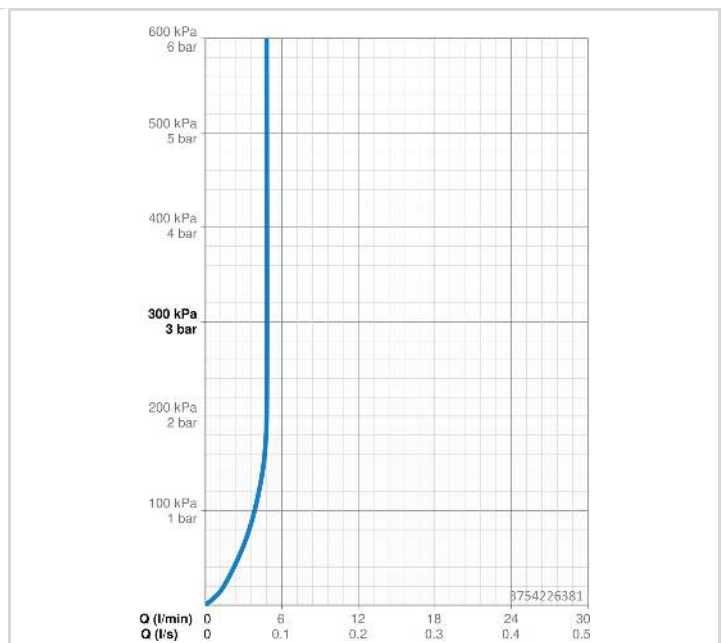

- Standmontage
- Bronze gebürstet
- Schwenkbarer Auslauf
- Integrierter Strahlregler, ohne Mundstück direkt in den Armaturenauslauf geschraubt, PCA® konstante Durchflussleistung unabhängig vom Fließdruck, Schwenkbar
- Einhandbedienhebel/Griff, Hebel mit W+K-Kennzeichnung
- Push-Open-Ablaufgarnitur
- Temperaturbegrenzer, Heißwassersperre einstellbar (im Lieferumfang enthalten)
- ø 3.0 Steuerpatrone mit keramischen Dichtscheiben zur Wassermengen- und Temperatureinstellung
- Anschluss über flexible Druckschläuche

TECHNISCHE DATEN

DURCHFLUSSEIGENSCHAFTEN

Durchfluss bei 3 bar (mit Durchflussregler)

4.8 l/min

TECHNISCHE EIGENSCHAFTEN

Warmwasserversorgung

max. +90°C

Arbeitsdruck

0.5-10 bar

Anschlussgröße

G3/8

Ausladung

160 mm

Sicherungseinrichtung (EN1717)

AA

Werkstoff

Messing

VORSCHRIFTEN

EN Standard

EN 817

Geräuschkategorie

I (ISO 3822)

ZULASSUNGEN UND DEKLARATIONEN

Konformitätserklärung

DoC