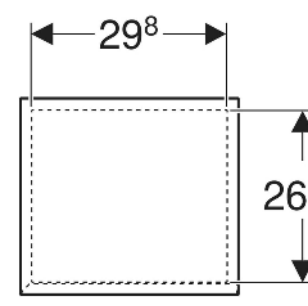

Geberit Renova Plan Mittelhochschrank mit einer Tür

EIGENSCHAFTEN

- Holz aus nachhaltiger Forstwirtschaft mit zertifizierter Herkunft
- Wandhängend
- Mit einer Tür
- Anschlagseite links oder rechts
- Griffmulde zum Öffnen
- Tür mit Dämpfungsmechanismus
- Mit zwei versetzbaren Einlegeböden
- Seidenmatte Oberflächen mit Anti-Fingerabdruck-Beschichtung

- Feuchtigkeitsbeständig
- Vormontiert geliefert

TECHNISCHE DATEN

Werkstoff Hochverdichtete Dreischicht-Holzspanplatte

LIEFERUMFANG

- Befestigungsmaterial

ZUBEHÖR

- Geberit Magnethalter
- Geberit Vergrößerungsspiegel
- Geberit Steckdosenelement
- Geberit Set Füße schmal

INFO

- Seitenschrank und Mittelhochschrank können miteinander kombiniert werden

Art-Nr.	Farbe / Oberfläche	B cm	H cm	T cm	Tür	VE1 St.
504.044.JR.1 * Neu	Nussbaum hickory / Melamin Holzstruktur	33	85	29.7	Anschlag links oder rechts	1