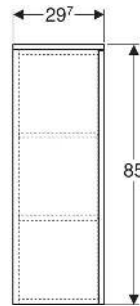

Geberit Renova Plan Mittelhochschrank mit einer Tür

EIGENSCHAFTEN

- Holz aus nachhaltiger Forstwirtschaft mit zertifizierter Herkunft
- Wandhängend
- Mit einer Tür
- Anschlagseite links oder rechts
- Griffmulde zum Öffnen
- Tür mit Dämpfungsmechanismus
- Mit zwei versetzbaren Einlegeböden
- Seidenmatte Oberflächen mit Anti-Fingerabdruck-Beschichtung

- Feuchtigkeitsbeständig
- Vormontiert geliefert

TECHNISCHE DATEN

Werkstoff Hochverdichtete Dreischicht-Holzspanplatte

LIEFERUMFANG

- Befestigungsmaterial

ZUBEHÖR

- Geberit Magnethalter
- Geberit Vergrößerungsspiegel
- Geberit Steckdosenelement
- Geberit Set Füße schmal

INFO

- Seitenschrank und Mittelhochschrank können miteinander kombiniert werden

Art-Nr.	Farbe / Oberfläche	B cm	H cm	T cm	Tür	VE1 St.
504.044.JR.1 * Neu	Nussbaum hickory / Melamin Holzstruktur	33	85	29.7	Anschlag links oder rechts	1