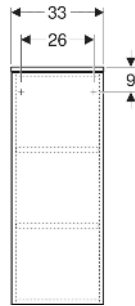

Geberit Renova Plan Mittelhochschrank mit einer Tür

EIGENSCHAFTEN

- Holz aus nachhaltiger Forstwirtschaft mit zertifizierter Herkunft
- Wandhängend
- Mit einer Tür
- Anschlagseite links oder rechts
- Griffmulde zum Öffnen
- Tür mit Dämpfungsmechanismus
- Mit zwei versetzbaren Einlegeböden
- Seidenmatte Oberflächen mit Anti-Fingerabdruck-Beschichtung

- Feuchtigkeitsbeständig
- Vormontiert geliefert

TECHNISCHE DATEN

Werkstoff Hochverdichtete Dreischicht-Holzspanplatte

LIEFERUMFANG

- Befestigungsmaterial

ZUBEHÖR

- Geberit Magnethalter
- Geberit Vergrößerungsspiegel
- Geberit Steckdosenelement
- Geberit Set Füße schmal

INFO

- Seitenschrank und Mittelhochschrank können miteinander kombiniert werden

Art-Nr.	Farbe / Oberfläche	B cm	H cm	T cm	Tür	VE1 St.
504.044.JR.1 * Neu	Nussbaum hickory / Melamin Holzstruktur	33	85	29.7	Anschlag links oder rechts	1