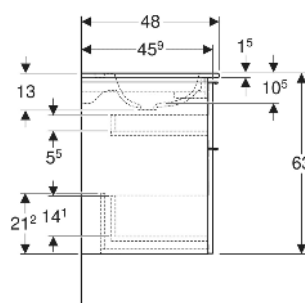

## EIGENSCHAFTEN

- FSC™ C134279 zertifiziert
- Wandhängend
- Schmäler Rand
- Mit zwei Schubladen
- Schublade mit Selbststeinzug
- Griff zum Öffnen
- Griff austauschbar
- Schublade ohne Geruchsverschlussausschnitt
- Waschtischunterschrank aus hochverdichteter Dreischicht-Holzspanplatte
- Feuchtigkeitsbeständig
- Vormontiert geliefert

## TECHNISCHE DATEN

Werkstoff	Sanitärkeramik / Hochverdichtete Dreischicht- Holzspanplatte
Schubladenbelastung max.	20 kg

## LIEFERUMFANG

- Waschtisch
- Clou Waschbeckenanschluss und Siphon Raumsparmodell, ø 32 mm
- Unterschrank für Möbelwaschtisch
- Befestigungsmaterial

## INFO

- Ab dem 01.01.2026 ist der Waschbeckenanschluss und Geruchsverschluss Raumsparmodell im Lieferumfang enthalten.

Art.-Nr.	Farbe / Oberfläche	Hahnloch	Überlauf	B cm	B1 cm	B2 cm	B3 cm	B4 cm	H cm	T cm	VE1 St
502.332.01.1	Waschtisch: weiß / KeraTect Korpus, Front: weiß / lackiert hochglänzend Griff: weiß / pulverbeschichtet matt	mittig	ohne	75	74	68.6	66.5	63.5	63	48	1