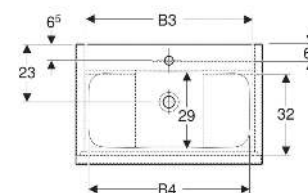

## EIGENSCHAFTEN

- FSC™ C134279 zertifiziert
- Wandhängend
- Schmäler Rand
- Mit zwei Schubladen
- Schublade mit Selbststeinzug
- Griff zum Öffnen
- Griff austauschbar
- Schublade ohne Geruchsverschlussausschnitt
- Waschtischunterschrank aus hochverdichteter Dreischicht-Holzspanplatte
- Feuchtigkeitsbeständig
- Vormontiert geliefert

## TECHNISCHE DATEN

Werkstoff	Sanitärkeramik / Hochverdichtete Dreischicht- Holzspanplatte
Schubladenbelastung max.	20 kg

## LIEFERUMFANG

- Waschtisch
- Clou Waschbeckenanschluss und Siphon Raumsparmodell, ø 32 mm
- Unterschrank für Möbelwaschtisch
- Befestigungsmaterial

## INFO

- Ab dem 01.01.2026 ist der Waschbeckenanschluss und Geruchsverschluss Raumsparmodell im Lieferumfang enthalten.

Art.-Nr.	Farbe / Oberfläche	Hahnloch	Überlauf	B cm	B1 cm	B2 cm	B3 cm	B4 cm	H cm	T cm	VE1 St
502.332.01.1	Waschtisch: weiß / KeraTect Korpus, Front: weiß / lackiert hochglänzend Griff: weiß / pulverbeschichtet matt	mittig	ohne	75	74	68.6	66.5	63.5	63	48	1