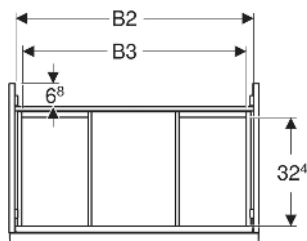

Geberit Acanto Unterschrank für Waschtisch, mit einer Schublade und einer Innenschublade

EIGENSCHAFTEN

- FSC™ C134279 zertifiziert
- Wandhängend
- Mit einer Schublade
- Mit einer Innenschublade
- Griff zum Öffnen
- Griff austauschbar
- Schublade mit Selbsteinzug
- Schublade ohne Geruchsverschlussausschnitt
- Feuchtigkeitsbeständig
- Vormontiert geliefert

TECHNISCHE DATEN

Werkstoff	Hochverdichtete Dreischicht-Holzspanplatte
Schubladenbelastung max.	20 kg

LIEFERUMFANG

- Unterschrank für Waschtisch
- Befestigungsmaterial

ZUBEHÖR

- Geberit Handtuchhalter für Badezimmermöbel
- Geberit Griff

- Geberit Lichtleiste für Schublade, links und rechts, Länge 35 cm
- Geberit Set Schubladeneinsätze für obere Schublade
- Geberit Steckdosenelement mit Netzstecker
- Geberit Steckdosenelement mit ComfortLight-Modul
- Geberit Handtuchhalter für Badezimmermöbel
- Geberit Set Füße schmal

Art.-Nr.	Mix & Match	Farbe / Oberfläche	B cm	B1 cm	B2 cm	B3 cm	Breite Waschtisch cm	H cm	T cm	VE1 St
503.003.01.3 *	Ja	Korpus, Front: weiß / lackiert matt Griff: weiß / pulverbeschichtet matt	59.2	53.8	56	51.8	60	54.1	47.5	1