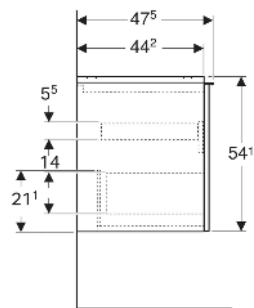

Geberit Acanto Unterschrank für Waschtisch, mit einer Schublade und einer Innenschublade

EIGENSCHAFTEN

- FSC™ C134279 zertifiziert
- Wandhängend
- Mit einer Schublade
- Mit einer Innenschublade
- Griff zum Öffnen
- Griff austauschbar
- Schublade mit Selbsteinzug
- Schublade ohne Geruchsverschlussausschnitt
- Feuchtigkeitsbeständig
- Vormontiert geliefert

TECHNISCHE DATEN

Werkstoff	Hochverdichtete Dreischicht-Holzspanplatte
Schubladenbelastung max.	20 kg

LIEFERUMFANG

- Unterschrank für Waschtisch
- Befestigungsmaterial

ZUBEHÖR

- Geberit Handtuchhalter für Badezimmermöbel
- Geberit Griff

- Geberit Lichtleiste für Schublade, links und rechts, Länge 35 cm
- Geberit Set Schubladeneinsätze für obere Schublade
- Geberit Steckdosenelement mit Netzstecker
- Geberit Steckdosenelement mit ComfortLight-Modul
- Geberit Handtuchhalter für Badezimmermöbel
- Geberit Set Füße schmal

Art.-Nr.	Mix & Match	Farbe / Oberfläche	B cm	B1 cm	B2 cm	B3 cm	Breite Waschtisch cm	H cm	T cm	VE1 St
503.003.01.3 *	Ja	Korpus, Front: weiß / lackiert matt Griff: weiß / pulverbeschichtet matt	59.2	53.8	56	51.8	60	54.1	47.5	1