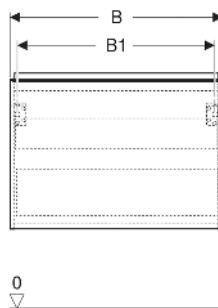

Geberit Acanto Unterschrank für Waschtisch, mit einer Schublade und einer Innenschublade

EIGENSCHAFTEN

- FSC™ C134279 zertifiziert
- Wandhängend
- Mit einer Schublade
- Mit einer Innenschublade
- Griff zum Öffnen
- Griff austauschbar
- Schublade mit Selbsteinzug
- Schublade ohne Geruchsverschlussausschnitt
- Feuchtigkeitsbeständig
- Vormontiert geliefert

TECHNISCHE DATEN

Werkstoff	Hochverdichtete Dreischicht-Holzspanplatte
Schubladenbelastung max.	20 kg

LIEFERUMFANG

- Unterschrank für Waschtisch
- Befestigungsmaterial

ZUBEHÖR

- Geberit Handtuchhalter für Badezimmermöbel
- Geberit Griff

- Geberit Lichtleiste für Schublade, links und rechts, Länge 35 cm
- Geberit Set Schubladeneinsätze für obere Schublade
- Geberit Steckdosenelement mit Netzstecker
- Geberit Steckdosenelement mit ComfortLight-Modul
- Geberit Handtuchhalter für Badezimmermöbel
- Geberit Set Füße schmal

Art.-Nr.	Mix & Match	Farbe / Oberfläche	B cm	B1 cm	B2 cm	B3 cm	Breite Waschtisch cm	H cm	T cm	VE1 St
503.003.01.3 *	Ja	Korpus, Front: weiß / lackiert matt Griff: weiß / pulverbeschichtet matt	59.2	53.8	56	51.8	60	54.1	47.5	1