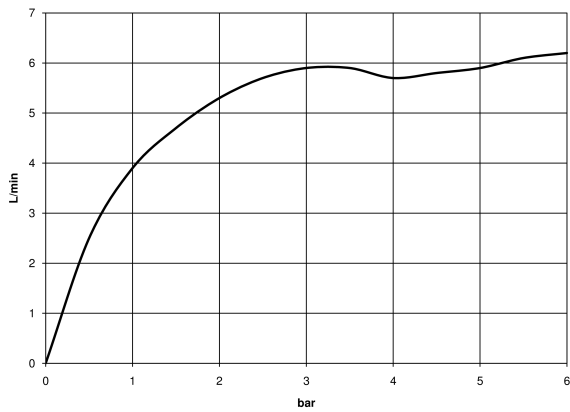

Waschtisch - Meta
Standventil Kaltwasser - platin matt
Artikelnummer: 17 500 661-06

Durchflussdiagramm