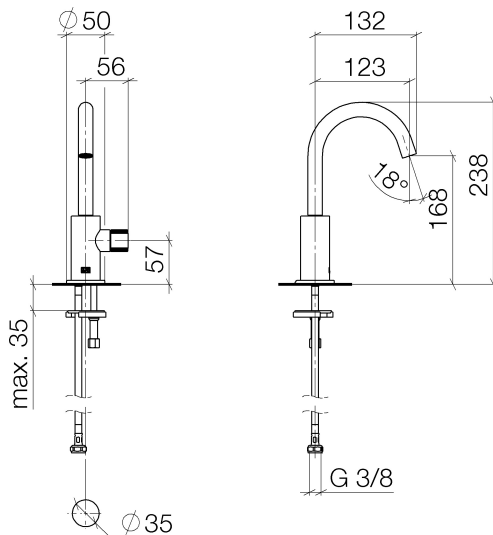

Waschtisch - Meta
Standventil Kaltwasser - platin matt
Artikelnummer: 17 500 661-06

- Ausladung 123 mm
- schwenkbarer Auslauf 360°
- runder luftangereicherter Strahl
- Armaturenhöhe 238 mm
- Höhe bis Luftsprudler 168 mm
- Bohrungsdurchmesser 35 mm
- Anschluss 1/2"
- Rosette Ø 50 mm
- Durchfluss max. 5,7 l/min
- bleifrei
- Armaturengruppe nach DIN 4109: 2

platin matt

Maßzeichnung

Alle Angaben in mm / inch = mm x 0,0394

Waschtisch - Meta
Standventil Kaltwasser - platin matt
Artikelnummer: 17 500 661-06

Durchflussdiagramm

Waschtisch - Meta
Standventil Kaltwasser - platin matt
Artikelnummer: 17 500 661-06