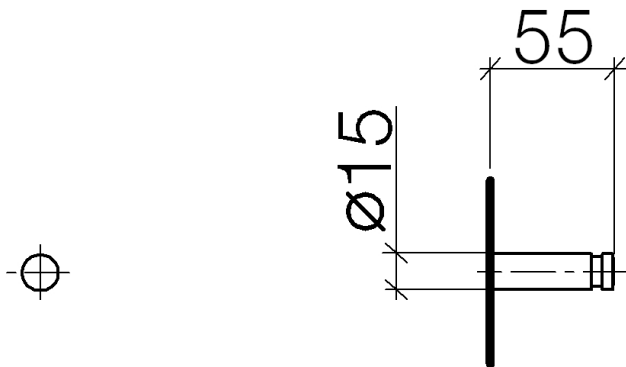

Waschtisch - Tara.

Haken - chrom

Artikelnummer: 83 251 220-00

- Ausladung 55 mm

chrom

Maßzeichnung

Alle Angaben in mm / inch = mm x 0,0394

Waschtisch - Tara.

Haken - chrom

Artikelnummer: 83 251 220-00

Waschtisch - Tara.

Haken - chrom

Artikelnummer: 83 251 220-00

Weitere Oberflächenvarianten

platin matt

83 251 220-06