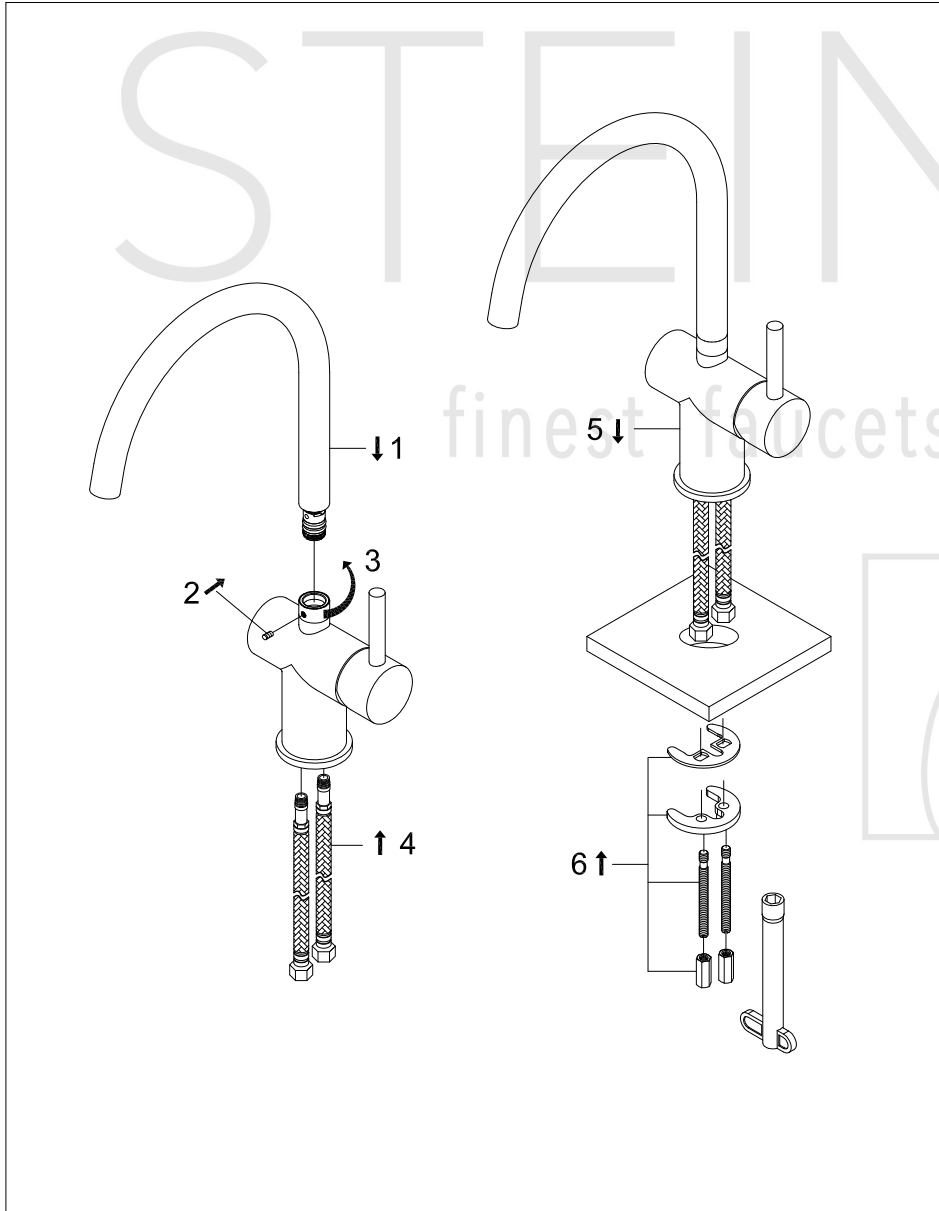

# Spültisch-Einhebelmischbatterie

Art.Nr.100 1400

## Technische Zeichnung

## Explosionszeichnung