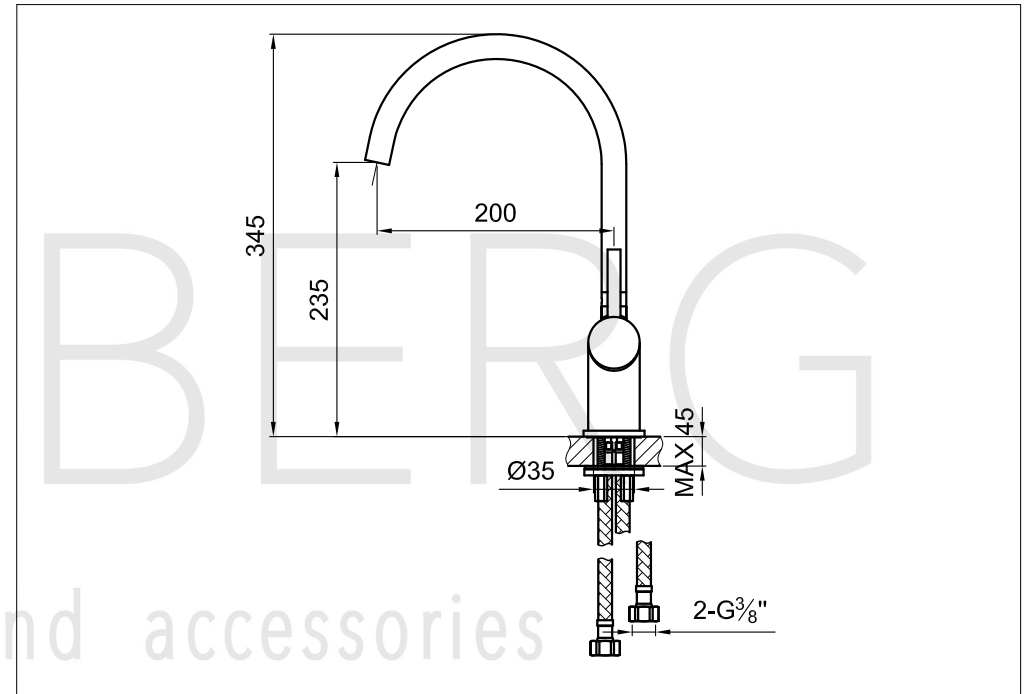

# Spültisch-Einhebelmischbatterie

Art.Nr.100 1400

## Technische Zeichnung