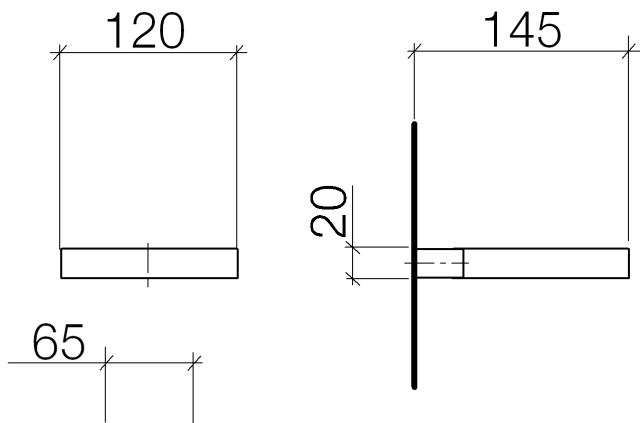

Waschtisch - LULU

Seifenhalter Wandmodell - platin matt

Artikelnummer: 83 410 979-06

- Breite 120 mm
- Höhe 20 mm
- Ausladung 145 mm

platin matt

Maßzeichnung

Alle Angaben in mm / inch = mm x 0,0394

Waschtisch - LULU

Seifenhalter Wandmodell - platin matt

Artikelnummer: 83 410 979-06

Waschtisch - LULU

Seifenhalter Wandmodell - platin matt

Artikelnummer: 83 410 979-06

Weitere Oberflächenvarianten

chrom

83 410 979-00